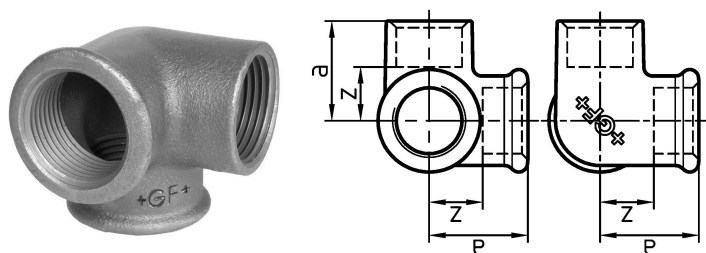

GF Malleable Fittings 221 - coude à sortie latérale, noir 1

1153665

No about information

GF Malleable Fittings 221 - coude à sortie latérale, noir 1

1153665

Product code

Item no EAN	7611205323530
Item no GF	770221106
Item no GTIN	07611205323530
Item no RSK	1280242
Item no VVS	004221108

Dimensions

Article Unité Hauteur	61
Article Unité Longueur	61
Article Poids unitaire	0,346
Article Unité Largeur	61
Item_UOM	St.

Packaging

Emballage GTIN PL1	07611205123536
Emballage GTIN PL4	06414900122979
Hauteur d'emballage PL1	200
Hauteur d'emballage PL4	729
Longueur de l'emballage PL1	260
Longueur de l'emballage PL4	1200
Quantité d'emballage PL1	30
Quantité d'emballage PL4	1620
Type d'emballage PL1	Base_Box
Type d'emballage PL4	Pallet
Volume d'emballage PL1	0,00988
Volume d'emballage PL4	0,69984
Poids de l'emballage PL1	10,594
Poids de l'emballage PL4	580,52
Largeur d'emballage PL1	190