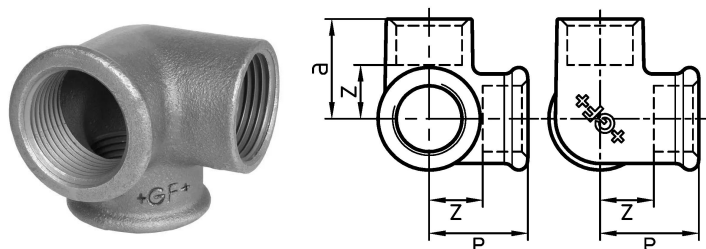

GF Malleable Fittings 221 - coude à sortie latérale, noir 1

1153665

No about information

GF Malleable Fittings 221 - coude à sortie latérale, noir 1

1153665

Product code

Item no EAN	7611205323530
Item no GF	770221106
Item no GTIN	07611205323530
Item no RSK	1280242
Item no VVS	004221108

Dimensions

Article Unité Hauteur	61
Article Unité Longueur	61
Article Poids unitaire	0,346
Article Unité Largeur	61
Item_UOM	St.

Packaging

Emballage GTIN PL1	07611205123536
Emballage GTIN PL4	06414900122979
Hauteur d'emballage PL1	200
Hauteur d'emballage PL4	729
Longueur de l'emballage PL1	260
Longueur de l'emballage PL4	1200
Quantité d'emballage PL1	30
Quantité d'emballage PL4	1620
Type d'emballage PL1	Base_Box
Type d'emballage PL4	Pallet
Volume d'emballage PL1	0,00988
Volume d'emballage PL4	0,69984
Poids de l'emballage PL1	10,594
Poids de l'emballage PL4	580,52
Largeur d'emballage PL1	190