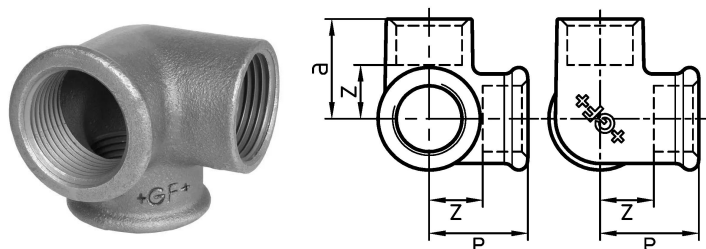

GF Malleable Fittings 221 - coude à sortie latérale, noir 3/4

1153664

No about information

GF Malleable Fittings 221 - coude à sortie latérale, noir 3/4

1153664

Product code

Item no EAN	7611205323523
Item no GF	770221105
Item no GTIN	07611205323523
Item no RSK	1280240
Item no VVS	004221106

Dimensions

Article Unité Hauteur	52
Article Unité Longueur	52
Article Poids unitaire	0,222
Article Unité Largeur	52
Item_UOM	St.

Packaging

Emballage GTIN PL1	07611205523527
Emballage GTIN PL2	07611205123529
Emballage GTIN PL4	06414900122986
Hauteur d'emballage PL1	52
Hauteur d'emballage PL2	200
Hauteur d'emballage PL4	729
Longueur de l'emballage PL1	225
Longueur de l'emballage PL2	260
Longueur de l'emballage PL4	1200
Quantité d'emballage PL1	10
Quantité d'emballage PL2	50
Quantité d'emballage PL4	2700
Type d'emballage PL1	Plastic_Bag
Type d'emballage PL2	Medium_Box
Type d'emballage PL4	Pallet

Volume d'emballage PL1	0,006201
Volume d'emballage PL2	0,00988
Volume d'emballage PL4	0,69984
Poids de l'emballage PL1	2,23
Poids de l'emballage PL2	11,25
Poids de l'emballage PL4	632,5
Largeur d'emballage PL1	530
Largeur d'emballage PL2	190
Largeur d'emballage PL4	800
Measurements	
Z Measurement a	33
Z Measurement a	33
Mesure Z d	3/4
Z	18