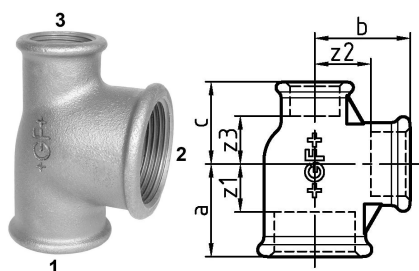

GF Malleable Fittings 130 - té, réduit, galvanisé 2 - 1 1/4 - 1 1/4

1153449

No about information

GF Malleable Fittings 130 - té, réduit, galvanisé 2 - 1 1/4 - 1 1/4

1153449

Product code

Item no EAN	7611205414788
Item no GF	770130286
Item no GTIN	07611205414788
Item no RSK	1280036
Item no VVS	004130650

Dimensions

Article Unité Hauteur	75
Article Unité Longueur	92
Article Poids unitaire	0,66
Article Unité Largeur	93
Item_UOM	St.

Packaging

Emballage GTIN PL1	07611205214784
Emballage GTIN PL4	06414900126892
Hauteur d'emballage PL1	200
Hauteur d'emballage PL4	729
Longueur de l'emballage PL1	260
Longueur de l'emballage PL4	1200
Quantité d'emballage PL1	8
Quantité d'emballage PL4	432
Type d'emballage PL1	Base_Box
Type d'emballage PL4	Pallet
Volume d'emballage PL1	0,00988
Volume d'emballage PL4	0,69984
Poids de l'emballage PL1	5,494
Poids de l'emballage PL4	305,12
Largeur d'emballage PL1	190

Largeur d'emballage PL4	800
-------------------------	-----

Measurements

Z Measurement a	48
-----------------	----

Z Measurement a	48
-----------------	----

Mesure Zb	54
-----------	----

z1	24
----	----

Z2	35
----	----