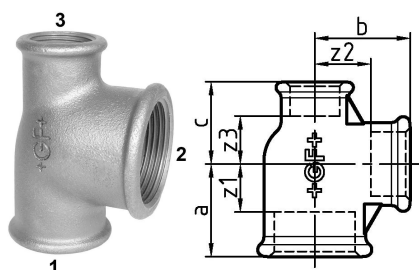

GF Malleable Fittings 130 - té, réduit, galvanisé 2 - 1 1/4 - 1 1/4

1153449

No about information

GF Malleable Fittings 130 - té, réduit, galvanisé 2 - 1 1/4 - 1 1/4

1153449

Product code

Item no EAN	7611205414788
Item no GF	770130286
Item no GTIN	07611205414788
Item no RSK	1280036
Item no VVS	004130650

Dimensions

Article Unité Hauteur	75
Article Unité Longueur	92
Article Poids unitaire	0,66
Article Unité Largeur	93
Item_UOM	St.

Packaging

Emballage GTIN PL1	07611205214784
Emballage GTIN PL4	06414900126892
Hauteur d'emballage PL1	200
Hauteur d'emballage PL4	729
Longueur de l'emballage PL1	260
Longueur de l'emballage PL4	1200
Quantité d'emballage PL1	8
Quantité d'emballage PL4	432
Type d'emballage PL1	Base_Box
Type d'emballage PL4	Pallet
Volume d'emballage PL1	0,00988
Volume d'emballage PL4	0,69984
Poids de l'emballage PL1	5,494
Poids de l'emballage PL4	305,12
Largeur d'emballage PL1	190

Largeur d'emballage PL4	800
-------------------------	-----

Measurements

Z Measurement a	48
-----------------	----

Z Measurement a	48
-----------------	----

Mesure Zb	54
-----------	----

z1	24
----	----

Z2	35
----	----