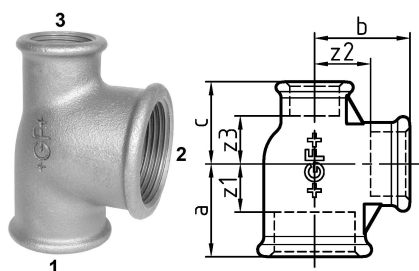

GF Malleable Fittings 130 - té, réduit, galvanisé 1 1/2 - 1 1/2 - 1 1153438

No about information

GF Malleable Fittings 130 - té, réduit, galvanisé 1 1/2 - 1 1/2 - 1

1153438

Product code

Item no EAN	7611205414504
Item no GF	770130275
Item no GTIN	07611205414504
Item no RSK	1283969
Item no VVS	004130630

Dimensions

Article Unité Hauteur	62
Article Unité Longueur	81
Article Poids unitaire	0,654
Article Unité Largeur	96
Item_UOM	St.

Packaging

Emballage GTIN PL1	07611205214500
Emballage GTIN PL4	06414900127004
Hauteur d'emballage PL1	200
Hauteur d'emballage PL4	729
Longueur de l'emballage PL1	260
Longueur de l'emballage PL4	1200
Quantité d'emballage PL1	15
Quantité d'emballage PL4	810
Type d'emballage PL1	Base_Box
Type d'emballage PL4	Pallet
Volume d'emballage PL1	0,00988
Volume d'emballage PL4	0,69984
Poids de l'emballage PL1	10,024
Poids de l'emballage PL4	549,74
Largeur d'emballage PL1	190

Largeur d'emballage PL4	800
-------------------------	-----

Measurements

Z Measurement a	50
-----------------	----

Z Measurement a	50
-----------------	----

Mesure Zb	50
-----------	----

z1	31
----	----

Z2	31
----	----