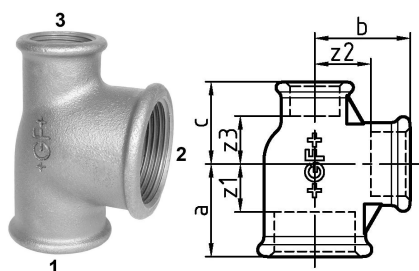

## GF Malleable Fittings 130 - té, réduit, galvanisé 1 1/2 - 1 - 1 1/4

1153431

No about information

## GF Malleable Fittings 130 - té, réduit, galvanisé 1 1/2 - 1 - 1 1/4

1153431

## Dimensions

Article Unité Hauteur	62
Article Unité Longueur	77
Article Poids unitaire	0,549
Article Unité Largeur	80
Item_UOM	St.