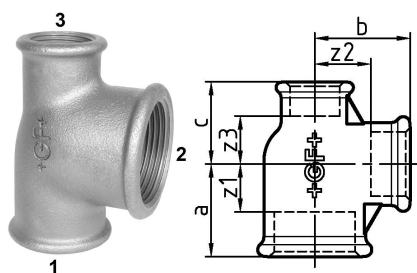

## GF Malleable Fittings 130 - té, réduit, galvanisé 1 1/2 - 1 - 1 1/4

1153431

No about information

## GF Malleable Fittings 130 - té, réduit, galvanisé 1 1/2 - 1 - 1 1/4

1153431

## Dimensions

Article Unité Hauteur	62
Article Unité Longueur	77
Article Poids unitaire	0,549
Article Unité Largeur	80
Item_UOM	St.