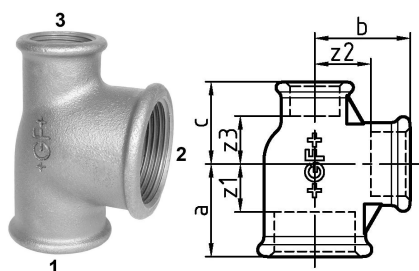

GF Malleable Fittings 130 - té, réduit, galvanisé 1 1/4 - 1 - 1

1153417

No about information

GF Malleable Fittings 130 - té, réduit, galvanisé 1 1/4 - 1 - 1

1153417

**Status**

Item Available From date

2025-09-05

Product code

Item no EAN	7611205414061
Item no GF	770130254
Item no GTIN	07611205414061
Item no LVI	0855074
Item no RSK	1283639
Item no VVS	004130597

Dimensions

Article Unité Hauteur	55
Article Unité Longueur	70
Article Poids unitaire	0,446
Article Unité Largeur	78
Item_UOM	St.

Packaging

Emballage GTIN PL1	07611205214067
Emballage GTIN PL4	06414900184892
Hauteur d'emballage PL1	200
Hauteur d'emballage PL4	729
Longueur de l'emballage PL1	260
Longueur de l'emballage PL4	1200
Quantité d'emballage PL1	20
Quantité d'emballage PL4	1080
Type d'emballage PL1	Base_Box
Type d'emballage PL4	Pallet
Volume d'emballage PL1	0,00988
Volume d'emballage PL4	0,69984