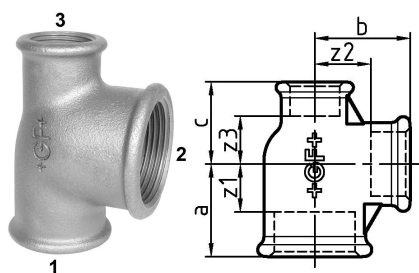

GF Malleable Fittings 130 - té, réduit, galvanisé 1 1/4 - 1 - 1

1153417

No about information

GF Malleable Fittings 130 - té, réduit, galvanisé 1 1/4 - 1 - 1

1153417

**Status**

Item Available From date

2025-09-05

Product code

Item no EAN	7611205414061
Item no GF	770130254
Item no GTIN	07611205414061
Item no LVI	0855074
Item no RSK	1283639
Item no VVS	004130597

Dimensions

Article Unité Hauteur	55
Article Unité Longueur	70
Article Poids unitaire	0,446
Article Unité Largeur	78
Item_UOM	St.

Packaging

Emballage GTIN PL1	07611205214067
Emballage GTIN PL4	06414900184892
Hauteur d'emballage PL1	200
Hauteur d'emballage PL4	729
Longueur de l'emballage PL1	260
Longueur de l'emballage PL4	1200
Quantité d'emballage PL1	20
Quantité d'emballage PL4	1080
Type d'emballage PL1	Base_Box
Type d'emballage PL4	Pallet
Volume d'emballage PL1	0,00988
Volume d'emballage PL4	0,69984