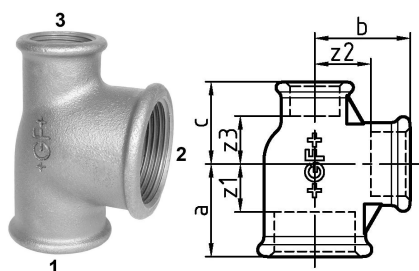

## GF Malleable Fittings 130 - té, réduit, galvanisé 1 - 1 - 1/2

1153406

No about information

## GF Malleable Fittings 130 - té, réduit, galvanisé 1 - 1 - 1/2

1153406

## Dimensions

Article Unité Hauteur	46
Article Unité Longueur	61
Article Poids unitaire	0,351
Article Unité Largeur	72
Item_UOM	St.