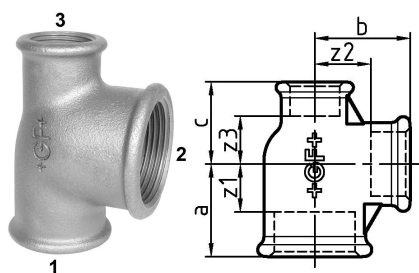

## GF Malleable Fittings 130 - té, réduit, galvanisé 1 - 1 - 1/2

1153406

No about information

## GF Malleable Fittings 130 - té, réduit, galvanisé 1 - 1 - 1/2

1153406

## Dimensions

Article Unité Hauteur	46
Article Unité Longueur	61
Article Poids unitaire	0,351
Article Unité Largeur	72
Item_UOM	St.