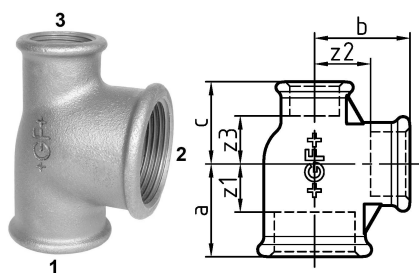

GF Malleable Fittings 130 - té, réduit, noir 2 - 2 - 1/2

1153359

No about information

GF Malleable Fittings 130 - té, réduit, noir 2 - 2 - 1/2

1153359

Product code

Item no EAN	7611205314880
Item no GF	770130192
Item no GTIN	07611205314880
Item no RSK	1280039
Item no VVS	004130358

Dimensions

Article Unité Hauteur	75
Article Unité Longueur	96
Article Poids unitaire	0,907
Article Unité Largeur	106
Item_UOM	St.

Packaging

Emballage GTIN PL1	07611205114886
Emballage GTIN PL4	06414900181785
Hauteur d'emballage PL1	200
Hauteur d'emballage PL4	729
Longueur de l'emballage PL1	260
Longueur de l'emballage PL4	1200
Quantité d'emballage PL1	8
Quantité d'emballage PL4	432
Type d'emballage PL1	Base_Box
Type d'emballage PL4	Pallet
Volume d'emballage PL1	0,00988
Volume d'emballage PL4	0,69984
Poids de l'emballage PL1	7,47
Poids de l'emballage PL4	411,824
Largeur d'emballage PL1	190

Largeur d'emballage PL4	800
-------------------------	-----

Measurements

Z Measurement a	58
-----------------	----

Z Measurement a	58
-----------------	----

Mesure Zb	58
-----------	----

z1	34
----	----

Z2	34
----	----