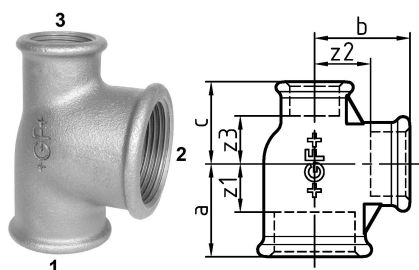

GF Malleable Fittings 130 - té, réduit, noir 1 1/2 - 1 1/2 - 1 1/4

1153344

No about information

GF Malleable Fittings 130 - té, réduit, noir 1 1/2 - 1 1/2 - 1 1/4

1153344

Product code

| | |
|--------------|----------------|
| Item no EAN | 7611205314514 |
| Item no GF | 770130176 |
| Item no GTIN | 07611205314514 |
| Item no RSK | 1281252 |
| Item no VVS | 004130331 |

Dimensions

| | |
|------------------------|------|
| Article Unité Hauteur | 62 |
| Article Unité Longueur | 81 |
| Article Poids unitaire | 0,54 |
| Article Unité Largeur | 98 |
| Item_UOM | St. |

Packaging

| | |
|-----------------------------|----------------|
| Emballage GTIN PL1 | 07611205114510 |
| Emballage GTIN PL4 | 06414900181938 |
| Hauteur d'emballage PL1 | 200 |
| Hauteur d'emballage PL4 | 729 |
| Longueur de l'emballage PL1 | 260 |
| Longueur de l'emballage PL4 | 1200 |
| Quantité d'emballage PL1 | 15 |
| Quantité d'emballage PL4 | 810 |
| Type d'emballage PL1 | Base_Box |
| Type d'emballage PL4 | Pallet |
| Volume d'emballage PL1 | 0,00988 |
| Volume d'emballage PL4 | 0,69984 |
| Poids de l'emballage PL1 | 8,314 |
| Poids de l'emballage PL4 | 457,4 |
| Largeur d'emballage PL1 | 190 |

| | |
|-------------------------|-----|
| Largeur d'emballage PL4 | 800 |
|-------------------------|-----|

Measurements

| | |
|-----------------|----|
| Z Measurement a | 50 |
|-----------------|----|

| | |
|-----------------|----|
| Z Measurement a | 50 |
|-----------------|----|