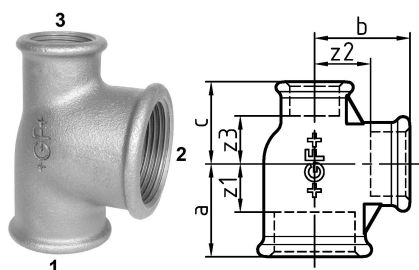

GF Malleable Fittings 130 - té, réduit, noir 1 1/2- 1 1/2 - 3/4

1153342

No about information

GF Malleable Fittings 130 - té, réduit, noir 1 1/2- 1 1/2 - 3/4

1153342

Product code

Item no EAN	7611205314491
Item no GF	770130174
Item no GTIN	07611205314491
Item no RSK	1281070
Item no VVS	004130329

Dimensions

Article Unité Hauteur	62
Article Unité Longueur	81
Article Poids unitaire	0,593
Article Unité Largeur	94
Item_UOM	St.

Packaging

Emballage GTIN PL1	07611205114497
Emballage GTIN PL4	06414900181952
Hauteur d'emballage PL1	200
Hauteur d'emballage PL4	729
Longueur de l'emballage PL1	260
Longueur de l'emballage PL4	1200
Quantité d'emballage PL1	15
Quantité d'emballage PL4	810
Type d'emballage PL1	Base_Box
Type d'emballage PL4	Pallet
Volume d'emballage PL1	0,00988
Volume d'emballage PL4	0,69984
Poids de l'emballage PL1	9,109
Poids de l'emballage PL4	500,33
Largeur d'emballage PL1	190

Largeur d'emballage PL4	800
-------------------------	-----

Measurements

Z Measurement a	50
-----------------	----

Z Measurement a	50
-----------------	----

Mesure Zb	50
-----------	----

z1	31
----	----

Z2	31
----	----