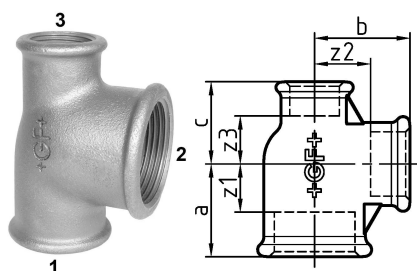

GF Malleable Fittings 130 - té, réduit, noir 1 1/2- 1 1/2 - 3/4

1153342

No about information

GF Malleable Fittings 130 - té, réduit, noir 1 1/2- 1 1/2 - 3/4

1153342

Product code

Item no EAN	7611205314491
Item no GF	770130174
Item no GTIN	07611205314491
Item no RSK	1281070
Item no VVS	004130329

Dimensions

Article Unité Hauteur	62
Article Unité Longueur	81
Article Poids unitaire	0,593
Article Unité Largeur	94
Item_UOM	St.

Packaging

Emballage GTIN PL1	07611205114497
Emballage GTIN PL4	06414900181952
Hauteur d'emballage PL1	200
Hauteur d'emballage PL4	729
Longueur de l'emballage PL1	260
Longueur de l'emballage PL4	1200
Quantité d'emballage PL1	15
Quantité d'emballage PL4	810
Type d'emballage PL1	Base_Box
Type d'emballage PL4	Pallet
Volume d'emballage PL1	0,00988
Volume d'emballage PL4	0,69984
Poids de l'emballage PL1	9,109
Poids de l'emballage PL4	500,33
Largeur d'emballage PL1	190

Largeur d'emballage PL4	800
-------------------------	-----

Measurements

Z Measurement a	50
-----------------	----

Z Measurement a	50
-----------------	----

Mesure Zb	50
-----------	----

z1	31
----	----

Z2	31
----	----