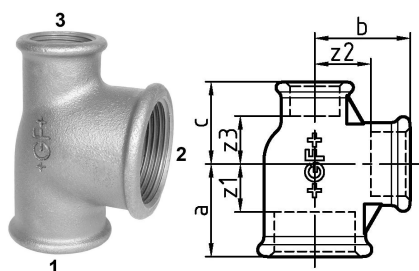

GF Malleable Fittings 130 - té, réduit, noir 1 1/4 - 1 - 3/4

1153321

No about information

GF Malleable Fittings 130 - té, réduit, noir 1 1/4 - 1 - 3/4

1153321

Product code

Item no EAN	7611205314057
Item no GF	770130153
Item no GTIN	07611205314057
Item no RSK	1280734
Item no VVS	004130296

Dimensions

Article Unité Hauteur	55
Article Unité Longueur	70
Article Poids unitaire	0,373
Article Unité Largeur	76
Item_UOM	St.

Packaging

Emballage GTIN PL1	07611205114053
Emballage GTIN PL4	06414900182164
Hauteur d'emballage PL1	200
Hauteur d'emballage PL4	729
Longueur de l'emballage PL1	260
Longueur de l'emballage PL4	1200
Quantité d'emballage PL1	25
Quantité d'emballage PL4	1350
Type d'emballage PL1	Base_Box
Type d'emballage PL4	Pallet
Volume d'emballage PL1	0,00988
Volume d'emballage PL4	0,69984
Poids de l'emballage PL1	9,529
Poids de l'emballage PL4	523,01
Largeur d'emballage PL1	190

Largeur d'emballage PL4	800
-------------------------	-----

Measurements

Z Measurement a	40
-----------------	----

Z Measurement a	40
-----------------	----

Mesure Zb	42
-----------	----

z1	21
----	----

Z2	25
----	----