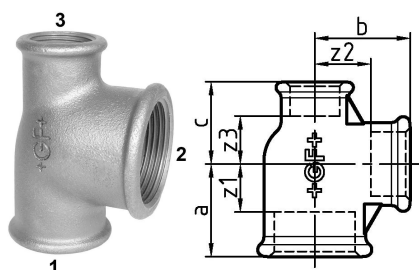

GF Malleable Fittings 130 - té, réduit, noir 1 1/4 - 1 - 3/4

1153321

No about information

GF Malleable Fittings 130 - té, réduit, noir 1 1/4 - 1 - 3/4

1153321

Product code

Item no EAN	7611205314057
Item no GF	770130153
Item no GTIN	07611205314057
Item no RSK	1280734
Item no VVS	004130296

Dimensions

Article Unité Hauteur	55
Article Unité Longueur	70
Article Poids unitaire	0,373
Article Unité Largeur	76
Item_UOM	St.

Packaging

Emballage GTIN PL1	07611205114053
Emballage GTIN PL4	06414900182164
Hauteur d'emballage PL1	200
Hauteur d'emballage PL4	729
Longueur de l'emballage PL1	260
Longueur de l'emballage PL4	1200
Quantité d'emballage PL1	25
Quantité d'emballage PL4	1350
Type d'emballage PL1	Base_Box
Type d'emballage PL4	Pallet
Volume d'emballage PL1	0,00988
Volume d'emballage PL4	0,69984
Poids de l'emballage PL1	9,529
Poids de l'emballage PL4	523,01
Largeur d'emballage PL1	190

Largeur d'emballage PL4	800
-------------------------	-----

Measurements

Z Measurement a	40
-----------------	----

Z Measurement a	40
-----------------	----

Mesure Zb	42
-----------	----

z1	21
----	----

Z2	25
----	----