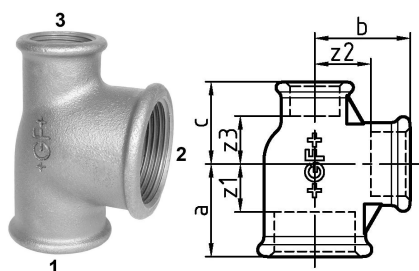

GF Malleable Fittings 130 - té, réduit, noir 1 - 1 - 1/2

1153311

No about information

GF Malleable Fittings 130 - té, réduit, noir 1 - 1 - 1/2

1153311

Product code

Item no EAN	7611205313807
Item no GF	770130142
Item no GTIN	07611205313807
Item no LVI	0755070
Item no RSK	1280411
Item no VVS	004130270

Dimensions

Article Unité Hauteur	46
Article Unité Longueur	61
Article Poids unitaire	0,336
Article Unité Largeur	72
Item_UOM	St.

Packaging

Emballage GTIN PL1	07611205113803
Emballage GTIN PL4	06414900182263
Hauteur d'emballage PL1	200
Hauteur d'emballage PL4	729
Longueur de l'emballage PL1	260
Longueur de l'emballage PL4	1200
Quantité d'emballage PL1	30
Quantité d'emballage PL4	1620
Type d'emballage PL1	Base_Box
Type d'emballage PL4	Pallet
Volume d'emballage PL1	0,00988
Volume d'emballage PL4	0,69984
Poids de l'emballage PL1	10,294
Poids de l'emballage PL4	564,32

Largeur d'emballage PL1	190
-------------------------	-----

Largeur d'emballage PL4	800
-------------------------	-----

Measurements

Z Measurement a	38
-----------------	----

Z Measurement a	38
-----------------	----