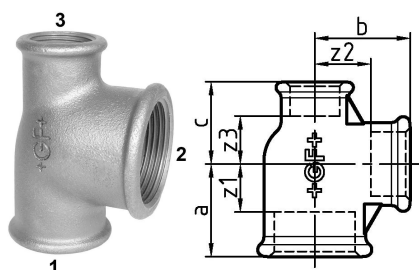

GF Malleable Fittings 130 - té, réduit, noir 1 - 1 - 1/2

1153311

No about information

GF Malleable Fittings 130 - té, réduit, noir 1 - 1 - 1/2

1153311

Product code

Item no EAN	7611205313807
Item no GF	770130142
Item no GTIN	07611205313807
Item no LVI	0755070
Item no RSK	1280411
Item no VVS	004130270

Dimensions

Article Unité Hauteur	46
Article Unité Longueur	61
Article Poids unitaire	0,336
Article Unité Largeur	72
Item_UOM	St.

Packaging

Emballage GTIN PL1	07611205113803
Emballage GTIN PL4	06414900182263
Hauteur d'emballage PL1	200
Hauteur d'emballage PL4	729
Longueur de l'emballage PL1	260
Longueur de l'emballage PL4	1200
Quantité d'emballage PL1	30
Quantité d'emballage PL4	1620
Type d'emballage PL1	Base_Box
Type d'emballage PL4	Pallet
Volume d'emballage PL1	0,00988
Volume d'emballage PL4	0,69984
Poids de l'emballage PL1	10,294
Poids de l'emballage PL4	564,32

Largeur d'emballage PL1	190
-------------------------	-----

Largeur d'emballage PL4	800
-------------------------	-----

Measurements

Z Measurement a	38
-----------------	----

Z Measurement a	38
-----------------	----