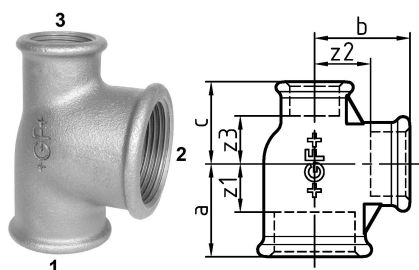

GF Malleable Fittings 130 - té, réduit, noir 1 - 3/4 - 3/4

1153308

No about information

GF Malleable Fittings 130 - té, réduit, noir 1 - 3/4 - 3/4

1153308

Product code

Item no EAN	7611205313760
Item no GF	770130139
Item no GTIN	07611205313760
Item no LVI	0755069
Item no RSK	1280486
Item no VVS	004130266

Dimensions

Article Unité Hauteur	46
Article Unité Longueur	59
Article Poids unitaire	0,301
Article Unité Largeur	68
Item_UOM	St.

Packaging

Emballage GTIN PL1	07611205113766
Emballage GTIN PL4	06414900182294
Hauteur d'emballage PL1	200
Hauteur d'emballage PL4	729
Longueur de l'emballage PL1	260
Longueur de l'emballage PL4	1200
Quantité d'emballage PL1	30
Quantité d'emballage PL4	1620
Type d'emballage PL1	Base_Box
Type d'emballage PL4	Pallet
Volume d'emballage PL1	0,00988
Volume d'emballage PL4	0,69984
Poids de l'emballage PL1	9,244
Poids de l'emballage PL4	507,62

Largeur d'emballage PL1	190
-------------------------	-----

Largeur d'emballage PL4	800
-------------------------	-----

Measurements

Z Measurement a	35
-----------------	----

Z Measurement a	35
-----------------	----