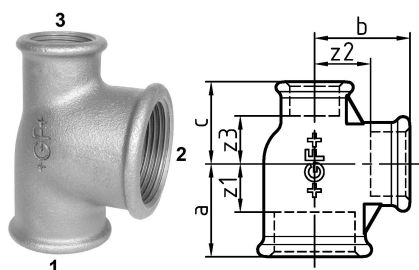

## GF Malleable Fittings 130 - té, réduit, noir 3/4 - 3/4 - 1/2

1153298

No about information

## GF Malleable Fittings 130 - té, réduit, noir 3/4 - 3/4 - 1/2

1153298

## Dimensions

Article Unité Hauteur	38
Article Unité Longueur	52
Article Poids unitaire	0,238
Article Unité Largeur	64
Item_UOM	St.