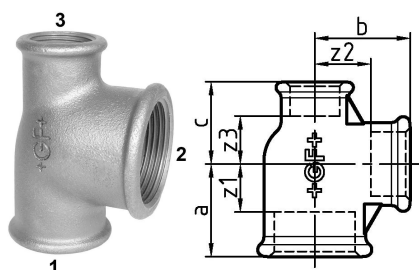

## GF Malleable Fittings 130 - té, réduit, noir 3/4 - 3/4 - 3/8

1153297

No about information

## GF Malleable Fittings 130 - té, réduit, noir 3/4 - 3/4 - 3/8

1153297

## Dimensions

Article Unité Hauteur	38
Article Unité Longueur	52
Article Poids unitaire	0,199
Article Unité Largeur	61
Item_UOM	St.