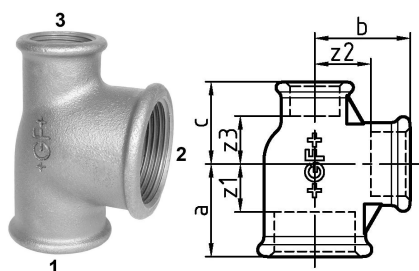

## GF Malleable Fittings 130 - té, réduit, noir 3/4 - 3/4 - 3/8

1153297

No about information

## GF Malleable Fittings 130 - té, réduit, noir 3/4 - 3/4 - 3/8

1153297

## Dimensions

Article Unité Hauteur	38
Article Unité Longueur	52
Article Poids unitaire	0,199
Article Unité Largeur	61
Item_UOM	St.