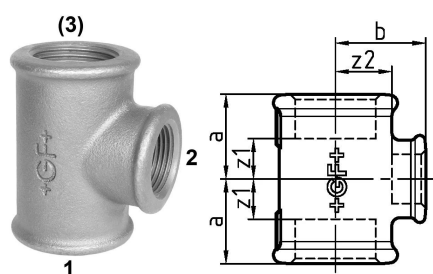

GF Malleable Fittings 130 - té, réduit, galvanisé 2 1/2 - 2

1153254

No about information

GF Malleable Fittings 130 - té, réduit, galvanisé 2 1/2 - 2

1153254

Product code

Item no EAN	7611205415297
Item no GF	770129220
Item no GTIN	07611205415297
Item no LVI	0855093
Item no RSK	1278324
Item no VVS	004130474

Dimensions

Article Unité Hauteur	92
Article Unité Longueur	112
Article Poids unitaire	1,532
Article Unité Largeur	122
Item_UOM	St.

Packaging

Emballage GTIN PL1	07611205215293
Emballage GTIN PL4	06414900126724
Hauteur d'emballage PL1	200
Hauteur d'emballage PL4	729
Longueur de l'emballage PL1	385
Longueur de l'emballage PL4	1200
Quantité d'emballage PL1	10
Quantité d'emballage PL4	270
Type d'emballage PL1	Base_Box
Type d'emballage PL4	Pallet
Volume d'emballage PL1	0,019635
Volume d'emballage PL4	0,69984
Poids de l'emballage PL1	15,74
Poids de l'emballage PL4	433,64

Largeur d'emballage PL1	255
-------------------------	-----

Largeur d'emballage PL4	800
-------------------------	-----

Measurements

Z Measurement a	61
-----------------	----

Z Measurement a	61
-----------------	----