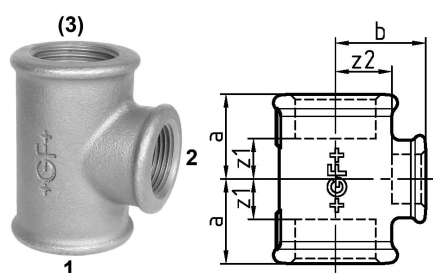

GF Malleable Fittings 130 - té, réduit, galvanisé 2 1/2 - 2

1153254

No about information

GF Malleable Fittings 130 - té, réduit, galvanisé 2 1/2 - 2

1153254

Product code

Item no EAN	7611205415297
Item no GF	770129220
Item no GTIN	07611205415297
Item no LVI	0855093
Item no RSK	1278324
Item no VVS	004130474

Dimensions

Article Unité Hauteur	92
Article Unité Longueur	112
Article Poids unitaire	1,532
Article Unité Largeur	122
Item_UOM	St.

Packaging

Emballage GTIN PL1	07611205215293
Emballage GTIN PL4	06414900126724
Hauteur d'emballage PL1	200
Hauteur d'emballage PL4	729
Longueur de l'emballage PL1	385
Longueur de l'emballage PL4	1200
Quantité d'emballage PL1	10
Quantité d'emballage PL4	270
Type d'emballage PL1	Base_Box
Type d'emballage PL4	Pallet
Volume d'emballage PL1	0,019635
Volume d'emballage PL4	0,69984
Poids de l'emballage PL1	15,74
Poids de l'emballage PL4	433,64

Largeur d'emballage PL1	255
-------------------------	-----

Largeur d'emballage PL4	800
-------------------------	-----

Measurements

Z Measurement a	61
-----------------	----

Z Measurement a	61
-----------------	----