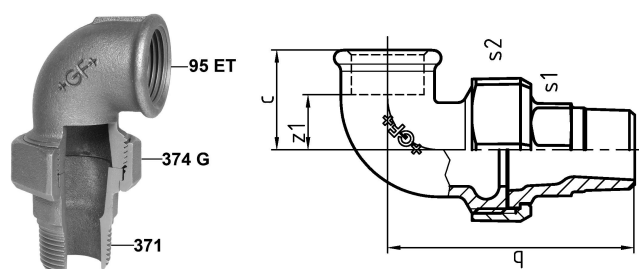

GF Malleable Fittings 97 - coude-union, siège plat, galvanisé 1/2

1153135

No about information

GF Malleable Fittings 97 - coude-union, siège plat, galvanisé 1/2

1153135

Product code

Item no EAN	7611205409739
Item no GF	770097204
Item no GTIN	07611205409739
Item no RSK	1261264
Item no VVS	004097404

Dimensions

Article Unité Hauteur	41
Article Unité Longueur	51
Article Poids unitaire	0,2887
Article Unité Largeur	92
Item_UOM	St.

Packaging

Emballage GTIN PL1	07611205609733
Emballage GTIN PL2	07611205209735
Emballage GTIN PL4	06414900186292
Hauteur d'emballage PL1	41
Hauteur d'emballage PL2	200
Hauteur d'emballage PL4	729
Longueur de l'emballage PL1	225
Longueur de l'emballage PL2	260
Longueur de l'emballage PL4	1200
Quantité d'emballage PL1	10
Quantité d'emballage PL2	50
Quantité d'emballage PL4	2700
Type d'emballage PL1	Plastic_Bag
Type d'emballage PL2	Medium_Box
Type d'emballage PL4	Pallet