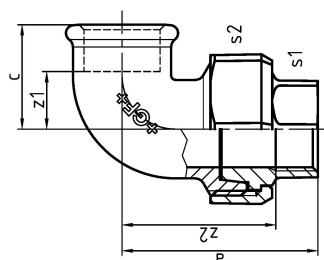

GF Malleable Fittings 96 - coude-union, siège conique, galvanisé 2 1/2

1153124

No about information

GF Malleable Fittings 96 - coude-union, siège conique, galvanisé 2 1/2

1153124

Product code

Item no EAN	7611205409609
Item no GF	770096210
Item no GTIN	07611205409609
Item no RSK	1261234
Item no VVS	004096413

Dimensions

Article Unité Hauteur	111
Article Unité Longueur	131
Article Poids unitaire	2,822
Article Unité Largeur	176
Item_UOM	St.

Packaging

Emballage GTIN PL1	07611205209605
Emballage GTIN PL4	06414900186322
Hauteur d'emballage PL1	200
Hauteur d'emballage PL4	729
Longueur de l'emballage PL1	260
Longueur de l'emballage PL4	1200
Quantité d'emballage PL1	3
Quantité d'emballage PL4	162
Type d'emballage PL1	Base_Box
Type d'emballage PL4	Pallet
Volume d'emballage PL1	0,00988
Volume d'emballage PL4	0,69984
Poids de l'emballage PL1	8,68
Poids de l'emballage PL4	477,164
Largeur d'emballage PL1	190

Largeur d'emballage PL4	800
-------------------------	-----

Measurements

Épaisseur de paroi_s1	85
-----------------------	----

Épaisseur de paroi_s2	111
-----------------------	-----

Z Measurement a	130
-----------------	-----

Z Measurement a	130
-----------------	-----

Mesure Z d	2 1/2
------------	-------

z1	45
----	----

Z2	103
----	-----

Technical documents

Télécharger les documents ici

Georg Fischer
Rohrleitungssysteme (Schweiz)
AG