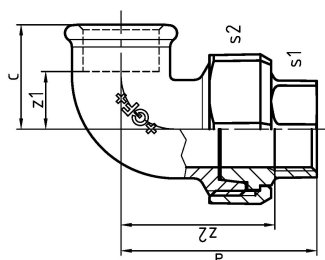

GF Malleable Fittings 96 - coude-union, siège conique, galvanisé 1 1/2

1153122

No about information

GF Malleable Fittings 96 - coude-union, siège conique, galvanisé 1 1/2

1153122

Product code

Item no EAN	7611205409579
Item no GF	770096208
Item no GTIN	07611205409579
Item no RSK	1262625
Item no VVS	004096411

Dimensions

Article Unité Hauteur	74
Article Unité Longueur	91
Article Poids unitaire	1,1
Article Unité Largeur	121
Item_UOM	St.

Packaging

Emballage GTIN PL1	07611205209575
Emballage GTIN PL4	06414900186346
Hauteur d'emballage PL1	200
Hauteur d'emballage PL4	729
Longueur de l'emballage PL1	385
Longueur de l'emballage PL4	1200
Quantité d'emballage PL1	20
Quantité d'emballage PL4	540
Type d'emballage PL1	Base_Box
Type d'emballage PL4	Pallet
Volume d'emballage PL1	0,019635
Volume d'emballage PL4	0,69984
Poids de l'emballage PL1	22,42
Poids de l'emballage PL4	614
Largeur d'emballage PL1	255

Largeur d'emballage PL4	800
-------------------------	-----

Measurements

Épaisseur de paroi_s1	54
-----------------------	----

Épaisseur de paroi_s2	74
-----------------------	----

Z Measurement a	90
-----------------	----