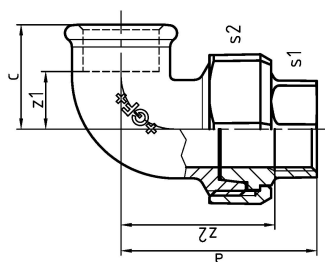

GF Malleable Fittings 96 - coude-union, siège conique, noir 3

1153115

No about information

GF Malleable Fittings 96 - coude-union, siège conique, noir 3

1153115

Product code

Item no EAN	7611205309619
Item no GF	770096111
Item no GTIN	07611205309619
Item no RSK	1261235
Item no VVS	004096114

Dimensions

Article Unité Hauteur	131
Article Unité Longueur	148
Article Poids unitaire	3,492
Article Unité Largeur	188
Item_UOM	St.

Packaging

Emballage GTIN PL1	07611205109615
Emballage GTIN PL4	06414900183574
Hauteur d'emballage PL1	200
Hauteur d'emballage PL4	729
Longueur de l'emballage PL1	385
Longueur de l'emballage PL4	1200
Quantité d'emballage PL1	4
Quantité d'emballage PL4	108
Type d'emballage PL1	Base_Box
Type d'emballage PL4	Pallet
Volume d'emballage PL1	0,019635
Volume d'emballage PL4	0,69984
Poids de l'emballage PL1	14,388
Poids de l'emballage PL4	397,136
Largeur d'emballage PL1	255

Largeur d'emballage PL4	800
-------------------------	-----

Measurements

Épaisseur de paroi_s1	96
-----------------------	----

Épaisseur de paroi_s2	131
-----------------------	-----

Z Measurement a	134
-----------------	-----