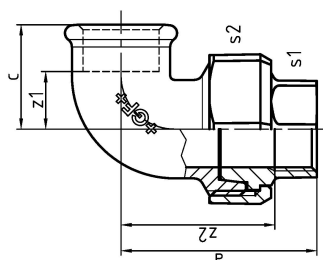

GF Malleable Fittings 96 - coude-union, siège conique, noir 3

1153115

No about information

GF Malleable Fittings 96 - coude-union, siège conique, noir 3

1153115

Product code

Item no EAN	7611205309619
Item no GF	770096111
Item no GTIN	07611205309619
Item no RSK	1261235
Item no VVS	004096114

Dimensions

Article Unité Hauteur	131
Article Unité Longueur	148
Article Poids unitaire	3,492
Article Unité Largeur	188
Item_UOM	St.

Packaging

Emballage GTIN PL1	07611205109615
Emballage GTIN PL4	06414900183574
Hauteur d'emballage PL1	200
Hauteur d'emballage PL4	729
Longueur de l'emballage PL1	385
Longueur de l'emballage PL4	1200
Quantité d'emballage PL1	4
Quantité d'emballage PL4	108
Type d'emballage PL1	Base_Box
Type d'emballage PL4	Pallet
Volume d'emballage PL1	0,019635
Volume d'emballage PL4	0,69984
Poids de l'emballage PL1	14,388
Poids de l'emballage PL4	397,136
Largeur d'emballage PL1	255