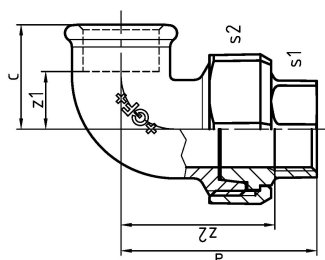

GF Malleable Fittings 96 - coude-union, siège conique, noir 1/2

1153108

No about information

GF Malleable Fittings 96 - coude-union, siège conique, noir 1/2

1153108

Product code

Item no EAN	7611205309534
Item no GF	770096104
Item no GTIN	07611205309534
Item no RSK	1262435
Item no VVS	004096104

Dimensions

Article Unité Hauteur	41
Article Unité Longueur	51
Article Poids unitaire	0,258
Article Unité Largeur	74
Item_UOM	St.

Packaging

Emballage GTIN PL1	07611205509538
Emballage GTIN PL2	07611205109530
Emballage GTIN PL4	06414900183642
Hauteur d'emballage PL1	41
Hauteur d'emballage PL2	200
Hauteur d'emballage PL4	729
Longueur de l'emballage PL1	135
Longueur de l'emballage PL2	260
Longueur de l'emballage PL4	1200
Quantité d'emballage PL1	10
Quantité d'emballage PL2	60
Quantité d'emballage PL4	3240
Type d'emballage PL1	Plastic_Bag
Type d'emballage PL2	Medium_Box
Type d'emballage PL4	Pallet

Volume d'emballage PL1	0,00293355
Volume d'emballage PL2	0,00988
Volume d'emballage PL4	0,69984
Poids de l'emballage PL1	2,59
Poids de l'emballage PL2	15,64
Poids de l'emballage PL4	869,56
Largeur d'emballage PL1	530
Largeur d'emballage PL2	190
Largeur d'emballage PL4	800

Measurements

Épaisseur de paroi_s1	25
Épaisseur de paroi_s2	41
Z Measurement a	58
Z Measurement a	58
Mesure Z d	1/2
z1	15
Z2	45

Technical documents

Télécharger les documents ici

Georg Fischer
Rohrleitungssysteme (Schweiz)
AG