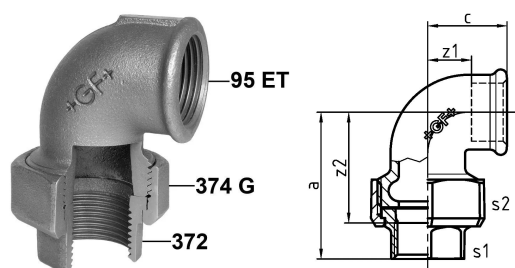

## GF Malleable Fittings 95 - coude-union, siège plat, noir 2

1153098

No about information

## GF Malleable Fittings 95 - coude-union, siège plat, noir 2

1153098

## Dimensions

Article Unité Hauteur	90
Article Unité Longueur	108
Article Poids unitaire	1,596
Article Unité Largeur	138
Item_UOM	St.