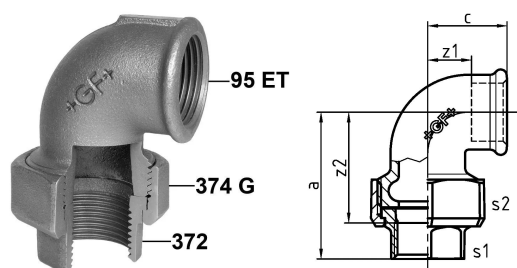

## GF Malleable Fittings 95 - coude-union, siège plat, noir 2

1153098

No about information

## GF Malleable Fittings 95 - coude-union, siège plat, noir 2

1153098

## Dimensions

Article Unité Hauteur	90
Article Unité Longueur	108
Article Poids unitaire	1,596
Article Unité Largeur	138
Item_UOM	St.