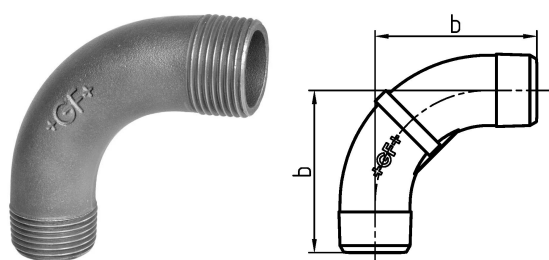

GF Malleable Fittings 3 - coude grand rayon noir 90° 1/4

1152779

No about information

GF Malleable Fittings 3 - coude grand rayon noir 90° 1/4

1152779

**Product code**

| | |
|--------------|----------------|
| Item no EAN | 7611205300692 |
| Item no GF | 770003102 |
| Item no GTIN | 07611205300692 |
| Item no RSK | 1265610 |
| Item no VVS | 004003102 |

Dimensions

| | |
|------------------------|--------|
| Article Unité Hauteur | 14 |
| Article Unité Longueur | 40 |
| Article Poids unitaire | 0,0428 |
| Article Unité Largeur | 40 |
| Item_UOM | St. |