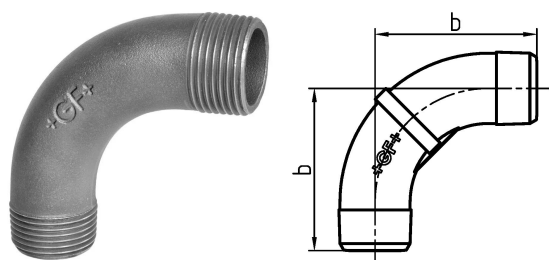

GF Malleable Fittings 3 - coude grand rayon noir 90° 1/4

1152779

No about information

GF Malleable Fittings 3 - coude grand rayon noir 90° 1/4

1152779

**Product code**

| | |
|--------------|----------------|
| Item no EAN | 7611205300692 |
| Item no GF | 770003102 |
| Item no GTIN | 07611205300692 |
| Item no RSK | 1265610 |
| Item no VVS | 004003102 |

Dimensions

| | |
|------------------------|--------|
| Article Unité Hauteur | 14 |
| Article Unité Longueur | 40 |
| Article Poids unitaire | 0,0428 |
| Article Unité Largeur | 40 |
| Item_UOM | St. |