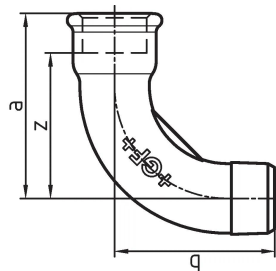

GF Malleable Fittings 1 - coude grand rayon noir 90° 4

1152738

No about information

GF Malleable Fittings 1 - coude grand rayon noir 90° 4

1152738

**Product code**

Item no EAN	7611205300159
Item no GF	770001112
Item no GTIN	07611205300159
Item no RSK	1305965
Item no VVS	004001116

Dimensions

Article Unité Hauteur	135
Article Unité Longueur	317
Article Poids unitaire	6,94
Article Unité Largeur	313
Item_UOM	St.

Packaging

Emballage GTIN PL1	07611205100155
Emballage GTIN PL4	06414900242608
Hauteur d'emballage PL1	200
Hauteur d'emballage PL4	729
Longueur de l'emballage PL1	385
Longueur de l'emballage PL4	1200
Quantité d'emballage PL1	1
Quantité d'emballage PL4	27
Type d'emballage PL1	Base_Box
Type d'emballage PL4	Pallet
Volume d'emballage PL1	0,019635
Volume d'emballage PL4	0,69984
Poids de l'emballage PL1	7,36
Poids de l'emballage PL4	223,72
Largeur d'emballage PL1	255

Largeur d'emballage PL4	800
-------------------------	-----

Measurements

Z Measurement a	260
-----------------	-----

Z Measurement a	260
-----------------	-----

Mesure Zb	245
-----------	-----

Mesure Z d	4
------------	---