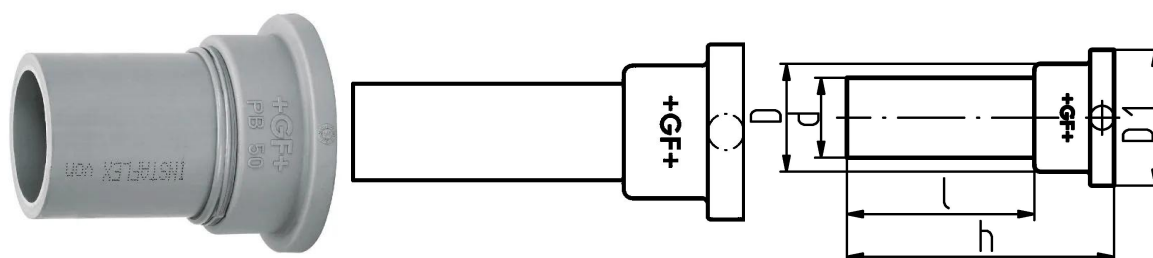

GF Instaflex bride d'adaptation d75

1152390

- Convient pour bride ou écrou-raccord
- * sur demande

A propos GF Instaflex bride d'adaptation

Spécification

- Das INSTAFLEX-System wird kontinuierlich von internen und externen Stellen geprüft
- Diese Inspektionen umfassen die Qualitätssicherung während der Fertigung sowie ISO-Zertifizierungen für Umwelt- und Prozesssicherheit
- INSTAFLEX erfüllt alle wesentlichen Anforderungen für den Einsatz in der Gebäudetechnik und wird von den Zulassungsstellen für Trinkwasser-, Heizungs- und Druckluftanlagen an Land und auf See überwacht

Application

- Anwendungsbereich Kalt- und Warmwasser, Druckluft, Kühlsysteme- Installation Aufputz- und Unterputzleitungen

Certification

- ÖVGW

GF Instaflex bride d'adaptation d75

1152390

Product code

Item no EAN	7611205823931
Item no GF	761069327
Item no GTIN	07611205823931
Item no LVI	2075314
Item no RSK	1874710

Dimensions

Article Unité Hauteur	172
Article Unité Longueur	110
Article Poids unitaire	0,311
Article Unité Largeur	115
Item_UOM	St.

Packaging

Emballage GTIN PL1	06414900112451
Hauteur d'emballage PL1	175
Longueur de l'emballage PL1	110
Quantité d'emballage PL1	1
Type d'emballage PL1	Plastic_Bag
Volume d'emballage PL1	0,00221375
Poids de l'emballage PL1	0,321
Largeur d'emballage PL1	115