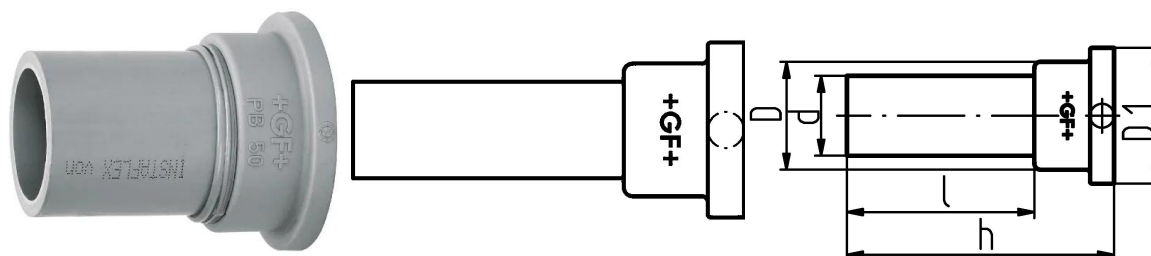

## GF Instaflex bride adaptatrice plate d32

1152386

- Convient pour bride ou écrou-raccord
- \* sur demande

### A propos GF Instaflex bride adaptatrice plate