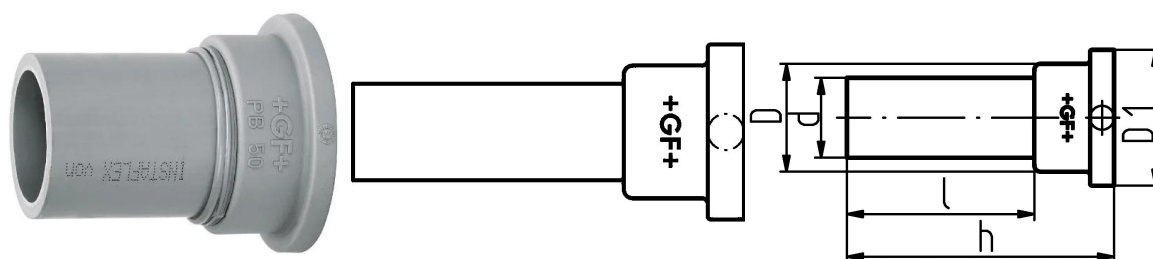

GF Instaflex bride adaptatrice plate d32

1152386

Product code

Item no EAN	7611205837648
Item no GF	761069323
Item no GTIN	07611205837648

Dimensions

Article Unité Hauteur	78
Article Unité Longueur	44
Article Poids unitaire	0,034
Article Unité Largeur	49
Item_UOM	St.

Packaging

Emballage GTIN PL1	06414900112413
Hauteur d'emballage PL1	56
Longueur de l'emballage PL1	122
Quantité d'emballage PL1	1
Type d'emballage PL1	Plastic_Bag
Volume d'emballage PL1	0,000382592
Poids de l'emballage PL1	0,048
Largeur d'emballage PL1	56

Measurements

Z Mesure h	75

Technical documents

Télécharger les documents ici

Finland

T +358 (0)20 129 211
F +358 (0)20 129 2841

www.uponor.com