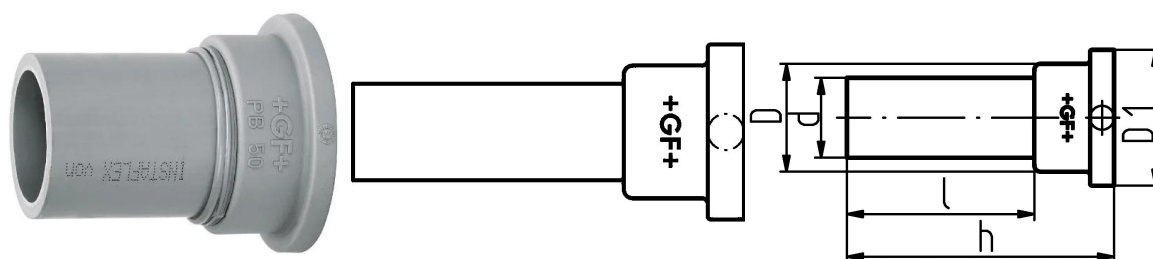

GF Instaflex bride adaptatrice plate d25

1152385

- Convient pour bride ou écrou-raccord
- * sur demande

A propos GF Instaflex bride adaptatrice plate

Spécification

- Das INSTAFLEX-System wird kontinuierlich von internen und externen Stellen geprüft
- Diese Inspektionen umfassen die Qualitätssicherung während der Fertigung sowie ISO-Zertifizierungen für Umwelt- und Prozesssicherheit
- INSTAFLEX erfüllt alle wesentlichen Anforderungen für den Einsatz in der Gebäudetechnik und wird von den Zulassungsstellen für Trinkwasser-, Heizungs- und Druckluftanlagen an Land und auf See überwacht

Application

- Anwendungsbereich Kalt- und Warmwasser, Druckluft, Kühlsysteme- Installation Aufputz- und Unterputzleitungen

Certification

- ÖVGW

GF Instaflex bride adaptatrice plate d25

1152385

Product code

Item no EAN	7611205823917
Item no GF	761069322
Item no GTIN	07611205823917

Dimensions

Article Unité Hauteur	78
Article Unité Longueur	41
Article Poids unitaire	0,021
Article Unité Largeur	41
Item_UOM	St.

Packaging

Emballage GTIN PL1	06414900112406
Hauteur d'emballage PL1	56
Longueur de l'emballage PL1	120
Quantité d'emballage PL1	1
Type d'emballage PL1	Plastic_Bag
Volume d'emballage PL1	0,00048384
Poids de l'emballage PL1	0,035
Largeur d'emballage PL1	72