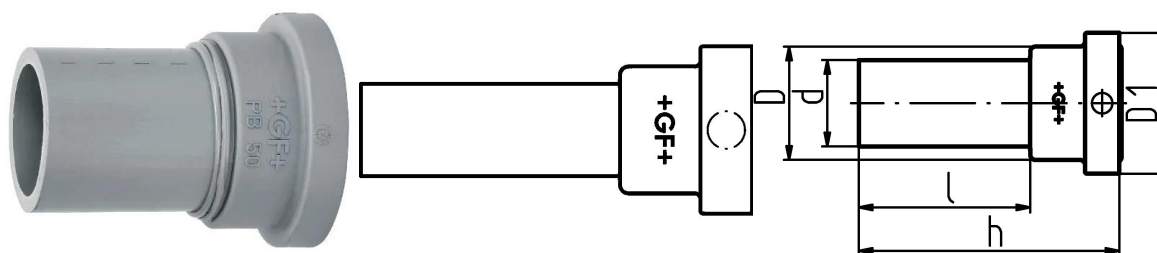

GF Instaflex bride adaptatrice d25

1152376

- Convient pour bride ou écrou-raccord
- Avec joint torique EPDM, qualité adaptée à l'eau potable
- * sur demande

A propos GF Instaflex bride adaptatrice

Spécification

Application

- Anwendungsbereich Kalt- und Warmwasser, Druckluft, Kühlsysteme- Installation Aufputz- und Unterputzleitungen

Certification

- ÖVGW

GF Instaflex bride adaptatrice d25

1152376

Product code

Item no EAN	7611205820886
Item no GF	761069308
Item no GTIN	07611205820886

Dimensions

Article Unité Hauteur	80
Article Unité Longueur	60
Article Poids unitaire	0,023
Article Unité Largeur	50
Item_UOM	St.

Packaging

Emballage GTIN PL1	06414900112314
Hauteur d'emballage PL1	90
Longueur de l'emballage PL1	70
Quantité d'emballage PL1	1
Type d'emballage PL1	Plastic_Bag
Volume d'emballage PL1	0,000378
Poids de l'emballage PL1	0,12
Largeur d'emballage PL1	60