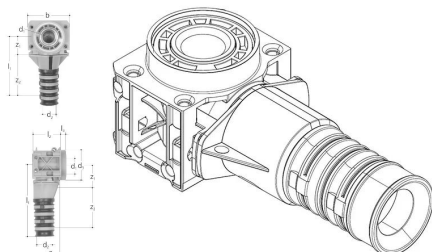

GF iFit boîtier 90° 16/20-1/2"

1151236

- Matériau : laiton (faible teneur en plomb), plastique
- Raccord : filetage femelle
- Inclus : corps de boîtier, pied de boîtier, coude

A propos GF iFit boîtier 90°

Application

- Anwendungsbereich Kalt- und Warmwasser, HLK, Grauwasser- Installation Aufputz- und Unterputzleitungen, Rohr-im-Rohr-Technik

Certification

- SVGW
- DVGW
- ÖVGW

GF iFit boîtier 90° 16/20-1/2"

1151236

Dimensions

Article Unité Hauteur 51

Article Unité Longueur 154

Article Poids unitaire 0,205

Article Unité Largeur 69

Item_UOM St.

Measurements

Longueur (l1) 118