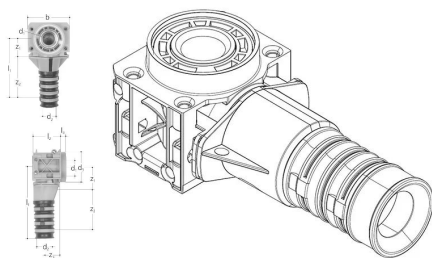

GF iFit boîtier 90° 16/20-1/2"

1151236

- Matériau : laiton (faible teneur en plomb), plastique
- Raccord : filetage femelle
- Inclus : corps de boîtier, pied de boîtier, coude

A propos GF iFit boîtier 90°

Application

- Anwendungsbereich Kalt- und Warmwasser, HLK, Grauwasser- Installation Aufputz- und Unterputzleitungen, Rohr-im-Rohr-Technik

Certification

- SVGW
- DVGW
- ÖVGW

GF iFit boîtier 90° 16/20-1/2"

1151236

Dimensions

Article Unité Hauteur 51

Article Unité Longueur 154

Article Poids unitaire 0,205

Article Unité Largeur 69

Item_UOM St.

Measurements

Longueur (l1) 118