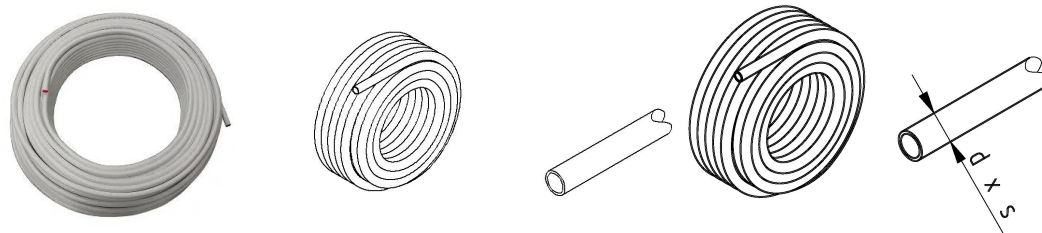

GF iFIT tube PE-RT 32-3 50m

1151139

Description : en bobines

Matériau : PE-RT/AL/PE-RT (blanc)

A propos GF iFIT tube PE-RT

Spécification

- Das iFIT-System unterliegt ständigen Prüfungen durch interne und externe Stellen
- Diese reichen von der Qualitätssicherung in der Produktion bis hin zur ISO-Zertifizierung für Umwelt- und Prozesssicherheit.
- Das iFIT-System erfüllt die Anforderungen der wichtigsten Anwendungen in der Gebäudetechnik und wird kontinuierlich von den Zulassungsstellen für Trinkwasser- und Heizungsanlagen an Land und auf See überwacht.

Application

- Anwendungsbereich Kalt- und Warmwasser, HLK, Grauwasser- Installation Aufputz- und Unterputzleitungen, Rohr-im-Rohr-Technik

Certification

- SVGW
- DVGW

GF iFIT tube PE-RT 32-3 50m

1151139

Product code

Item no EAN	7611205888459
Item no GF	762101131
Item no GTIN	07611205888459
Item no LVI	1749403
Item no RSK	1874503

Dimensions

Article Unité Hauteur	30
Article Unité Longueur	1000
Article Poids unitaire	0,354
Article Unité Largeur	40
Item_UOM	m