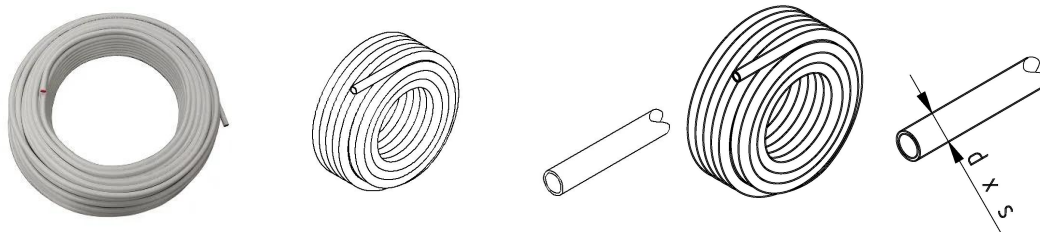

GF iFIT tube PE-RT 32-3 50m

1151139

Description : en bobines

Matériau : PE-RT/AL/PE-RT (blanc)

A propos GF iFIT tube PE-RT

Spécification

- Das iFIT-System unterliegt ständigen Prüfungen durch interne und externe Stellen
- Diese reichen von der Qualitätssicherung in der Produktion bis hin zur ISO-Zertifizierung für Umwelt- und Prozesssicherheit.
- Das iFIT-System erfüllt die Anforderungen der wichtigsten Anwendungen in der Gebäudetechnik und wird kontinuierlich von den Zulassungsstellen für Trinkwasser- und Heizungsanlagen an Land und auf See überwacht.

Application

- Anwendungsbereich Kalt- und Warmwasser, HLK, Grauwasser- Installation Aufputz- und Unterputzleitungen, Rohr-im-Rohr-Technik

Certification

- SVGW
- DVGW

GF iFIT tube PE-RT 32-3 50m

1151139

Product code

Item no EAN	7611205888459
Item no GF	762101131
Item no GTIN	07611205888459
Item no LVI	1749403
Item no RSK	1874503

Dimensions

Article Unité Hauteur	30
Article Unité Longueur	1000
Article Poids unitaire	0,354
Article Unité Largeur	40
Item_UOM	m