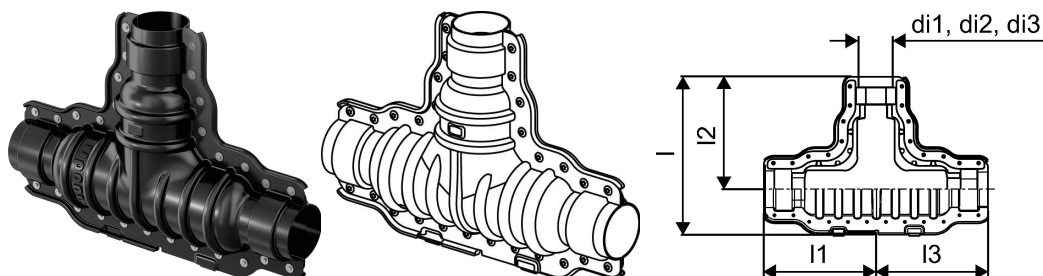

Uponor Ecoflex té isolé 250/200/175/140

1121805

- Livré avec accessoires (joints et visseries)

A propos Uponor Ecoflex té isolé

Spécification

- Alle Systemzubehörteile sind korrosionsbeständig

Application

- Das gesamte Ecoflex Systemzubehör ist für die Erdverlegung konzipiert