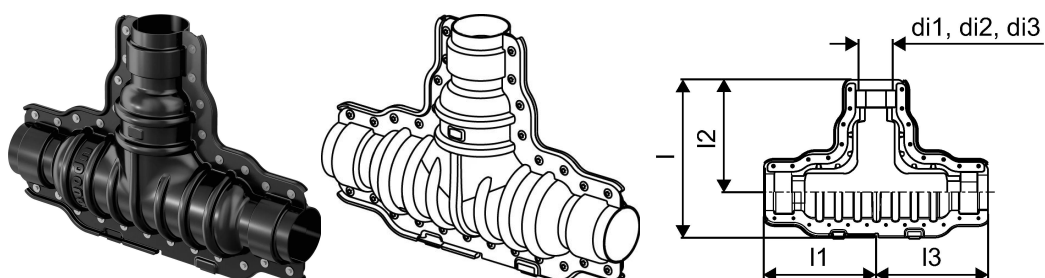

Uponor Ecoflex té isolé 250/200/175/140

1121805

Technical documents

Télécharger les documents ici

Uponor Corporation

Ilmalantori 4
00240, Helsinki
Finland

T +358 (0)20 129 211
F +358 (0)20 129 2841

www.uponor.com