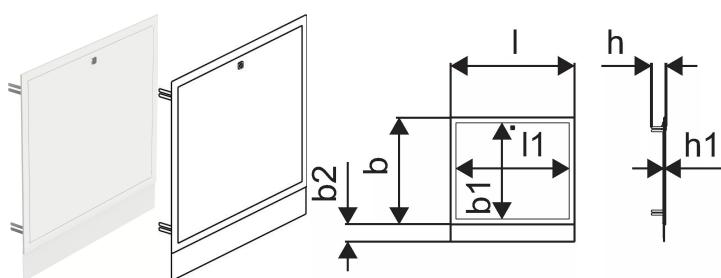

Uponor Vario cadre/porte d'armoire IW S 850x730mm

1093542

- Cadre et porte pour corps d'armoire IW
- Avec façade connectée, hauteur réglable
- Matériau : acier, revêtement par poudre blanc (RAL 9016)
- Porte verrouillable

No about information

Uponor Vario cadre/porte d'armoire IW S 850x730mm

1093542

**Product code**

Item no EAN	6414905230198
Item no GF	35001093542
Item no GTIN	06414905230198

Dimensions

Article Unité Hauteur	758
Article Unité Longueur	905
Article Poids unitaire	5,505
Article Unité Largeur	36
Item_UOM	St.

Measurements

LONGUEUR_L	905
Longueur (l1)	838,6
Mesure Zb	650
Mesure Z b1	572
Mesure Z b2	108
Z Mesure h	101,8
Mesure Z h1	15,8

Packaging

Emballage GTIN PL1	06414905441822
Emballage GTIN PL2	06414900386470
Emballage GTIN PL4	06414905664177
Hauteur d'emballage PL1	790
Hauteur d'emballage PL2	800
Hauteur d'emballage PL4	1740
Longueur de l'emballage PL1	50
Longueur de l'emballage PL2	315
Longueur de l'emballage PL4	1200