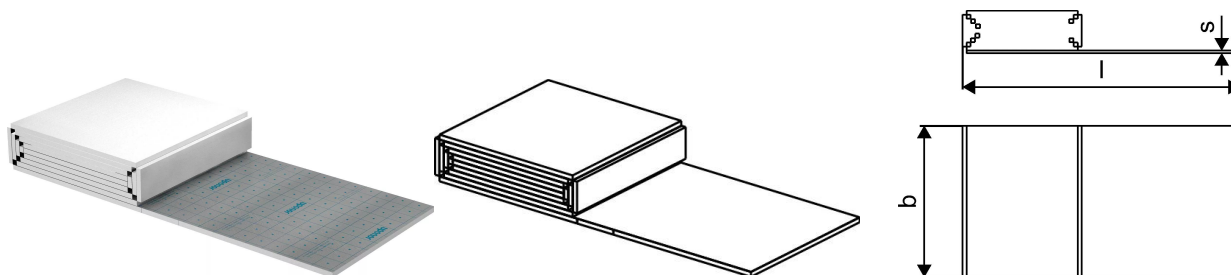

## Uponor Tacker rouleau EPS DES 20-2mm 10x1m

1090921

- Panneau d'isolation thermique EPS en rouleau
- Grille de 100 x 100 mm sur textile

#### Spécification

- EPS Hartschaumplatte mit aufkaschierter reißfester Gewebefolie nach EN 13163 und DIN 4108-10
- EN 13501-1 Brandklassifizierung: Klasse E
- Standardbrennbarkeit, Baustoffklasse B2, nach DIN 4102
- Folie auf dem Panel ist mit 100x100mm Raster bedruckt