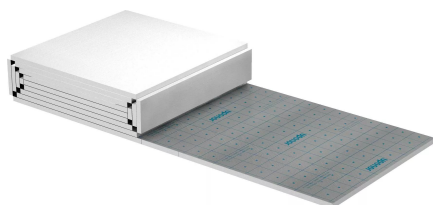

Uponor Tacker rouleau EPS DES 20-2mm 10x1m

1090921

Technical documents

Télécharger les documents ici

Uponor Corporation

Ilmalantori 4
00240, Helsinki
Finland

T +358 (0)20 129 211
F +358 (0)20 129 2841

www.uponor.com