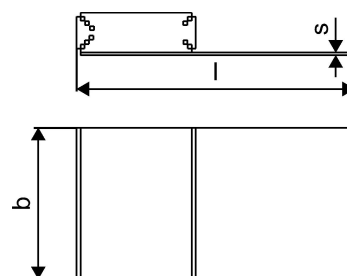

Uponor Tacker rouleau EPS DES 20-2mm 10x1m

1090921

Technical documents

Télécharger les documents ici

Uponor Corporation

Ilmalantori 4
00240, Helsinki
Finland

T +358 (0)20 129 211
F +358 (0)20 129 2841

www.uponor.com