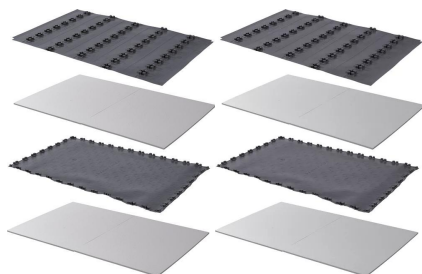

Uponor Nubos ensemble EPS 11 14-16mm 1447x900x29mm

1016702

- Panneau d'isolation thermique en EPS (sans HBCD)

A propos Uponor Nubos ensemble

Spécification

- Noppenplatten zur Befestigung von Rohren mit den Abmessungen von 14 - 16mm.
- Mit Dämmung aus EPS gemäß DIN EN 13163
- Für Rohrabstand in cm: 5,5 / 11 / 16,5 / 22 / 27,5 / 33
- EN 13501-1 Brandklassifizierung: Klasse E
- Standardbrennbarkeit, Baustoffklasse B2, nach DIN 4102

Application

- Fußbodenheizung und Kühlung
- Zur Verwendung mit Zement- und Anhydritestrich

Certification

- DIN CERTCO

Uponor Nubos ensemble EPS 11 14-16mm 1447x900x29mm

1016702

**Product code**

Item no EAN 4021598113725

Item no GTIN 04021598113725

Dimensions

Article Unité Hauteur 15

Article Unité Longueur 1000

Article Poids unitaire 1,2

Article Unité Largeur 1000

Item_UOM m²**Packaging**

Emballage GTIN PL1 06414905437085