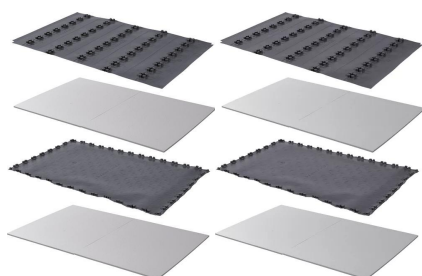

Uponor Nubos ensemble EPS 11 14-16mm 1447x900x29mm

1016702

- Panneau d'isolation thermique en EPS (sans HBCD)

A propos Uponor Nubos ensemble

Spécification

- Noppenplatten zur Befestigung von Rohren mit den Abmessungen von 14 - 16mm.
- Mit Dämmung aus EPS gemäß DIN EN 13163
- Für Rohrabstand in cm: 5,5 / 11 / 16,5 / 22 / 27,5 / 33
- EN 13501-1 Brandklassifizierung: Klasse E
- Standardbrennbarkeit, Baustoffklasse B2, nach DIN 4102

Application

- Fußbodenheizung und Kühlung
- Zur Verwendung mit Zement- und Anhydritestrich

Certification

- DIN CERTCO

Uponor Nubos ensemble EPS 11 14-16mm 1447x900x29mm

1016702

**Product code**

Item no EAN 4021598113725

Item no GTIN 04021598113725

Dimensions

Article Unité Hauteur 15

Article Unité Longueur 1000

Article Poids unitaire 1,2

Article Unité Largeur 1000

Item_UOM m²**Packaging**

Emballage GTIN PL1 06414905437085