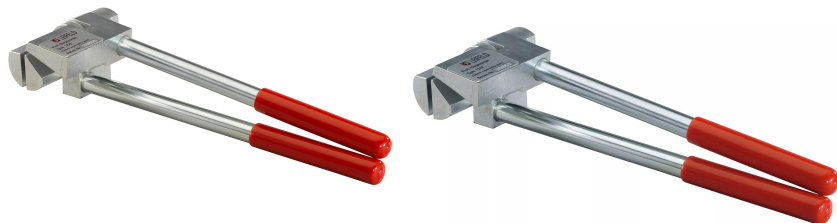

## Uponor Smart Aqua support de montage outil de cintrage 2m

1015424

- Pour courber le rail de fixation de 2 mètres de long.

No about information

## Uponor Smart Aqua support de montage outil de cintrage 2m

1015424

**Product code**

Item no EAN	4021598035058
Item no GF	35001015424
Item no GTIN	04021598035058

**Dimensions**

Article Unité Hauteur	67
Article Unité Longueur	318
Article Poids unitaire	1,63
Article Unité Largeur	100
Item_UOM	St.