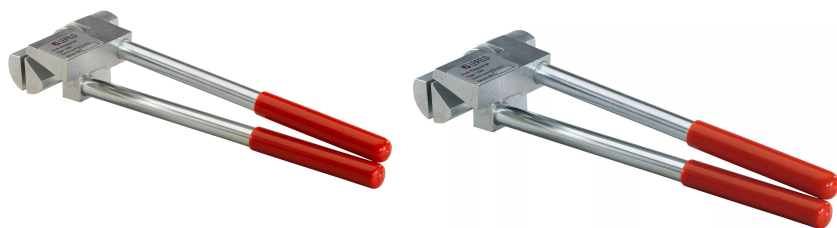

## Uponor Smart Aqua support de montage outil de cintrage 2m

1015424

- Pour courber le rail de fixation de 2 mètres de long.

No about information

## Uponor Smart Aqua support de montage outil de cintrage 2m

1015424

**Product code**

Item no EAN	4021598035058
Item no GF	35001015424
Item no GTIN	04021598035058

**Dimensions**

Article Unité Hauteur	67
Article Unité Longueur	318
Article Poids unitaire	1,63
Article Unité Largeur	100
Item_UOM	St.