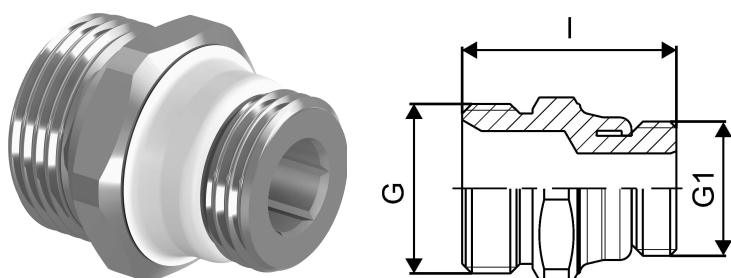

## Uponor Smart Radi embout 3/4" x 1/2" pour canne radiateur de 15 G3/4"MT-G1/2"MT

1013906

- En laiton revêtu
- À étanchéité automatique
- Pour le raccordement de radiateurs équipés de raccords à filetage femelle 1/2« , d'un raccord Eurocone à filetage mâle 3/4 » pour le raccordement de tuyaux en cuivre de 15 x 1 mm, avec adaptateur à compression à collier.

### A propos Uponor Smart Radi embout 3/4" x 1/2" pour canne radiateur de 15