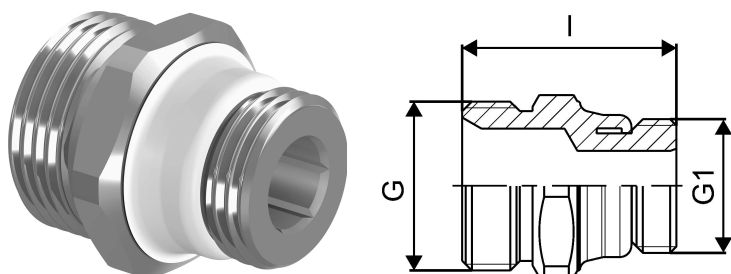

Uponor Smart Radi embout 3/4" x 1/2" pour canne radiateur de 15 G3/4"MT-G1/2"MT

1013906

Measurements

Filetage_cylindrique_G	3/4
Filetage_cylindrique_G1	1/2
LONGUEUR_L	33,5

Product code

Item no EAN	4021598701878
Item no GF	35001013906
Item no GTIN	04021598701878
Item no LVI	2022895

Dimensions

Article Unité Hauteur	29
Article Unité Longueur	24
Article Poids unitaire	0,048
Article Unité Largeur	24
Item_UOM	St.

Packaging

Emballage GTIN PL1	06414905435296
Emballage GTIN PL3	06414905445295
Emballage GTIN PL4	06414905488810
Hauteur d'emballage PL1	120
Hauteur d'emballage PL3	120
Hauteur d'emballage PL4	800
Longueur de l'emballage PL1	70
Longueur de l'emballage PL3	228
Longueur de l'emballage PL4	1200
Quantité d'emballage PL1	10
Quantité d'emballage PL3	80