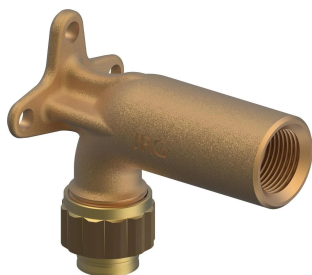

GF JRG Sanipex fitting connector single FT 16x1/2"/80mm

1185583

- Werkstoff: Rotguss
- Anschluss: Innengewinde, Bördelverschraubung

Ausschreibungstexte GF JRG Sanipex fitting connector single FT

Spezifikation

- Die Rohr-in-Rohr-Technologie ermöglicht die direkte Verlegung der Rohre im Beton.
- Das wasserführende Innenrohr mit den Dimensionen d12 und d16 kann bei Beschädigung aus dem Schutzmantel heraus ausgetauscht werden, ohne den Bodenbelag oder Wandplatten aufstemmen zu müssen

- SVGW
- KIWA
- ÖVGW

GF JRG Sanipex fitting connector single FT 16x1/2"/80mm

1185583

Measurements

Innengewinde Rp	1/2"
Inner_diameter_di	16
Länge (I1)	45,5
Länge (I2)	17
Länge (I3)	63
Z-Messung k	40
z1	29,5
Z3	18