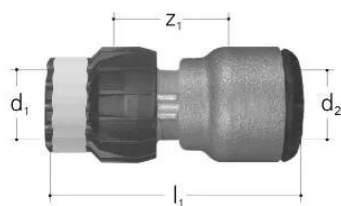

GF JRG Sanipex MT Übergang sudoFIT d16-15

1157570

- Beschreibung: für Edelstahl- / Kupferrohre
- Temperatur: max. 90 °C
- Werkstoff: Rotguss, PPSU
- Anschluss: Stecksystem sudoFIT
- Zulässige Rohre können der Montageanleitung zum Montagekoffer JRG Code 8130.000 entnommen werden
- Zugelassen für die folgenden Rohrleitungstypen und -systeme:
- (Für weitere Genehmigungen wenden Sie sich bitte an unseren technischen Kundendienst.)
- Edelstahlrohre / PN16 / Ø15, 18, 22, 28, 35, 42, 54 / Mapress / Optipress, Sanpress / inoxPRES
- Kupferrohre / PN10 / Ø12, 15, 18, 22, 28, 35, 42, 54 / WICU, KME / SANCO, Wieland-Werke /SANCO, KME

Ausschreibungstexte GF JRG Sanipex MT Übergang sudoFIT

Spezifikation

- Das JRG Sanipex MT System zeichnet sich durch seine hohe Korrosionsbeständigkeit aus
- Das Rohrverbindungsdesign ist tottraumfrei und bietet neben mehreren Sicherheitsmerkmalen eine volle Durchflusskapazität ohne Querschnittsverengung
- Die Bördelverschraubungen des JRG Sanipex MT sind lösbar und wiederverwendbar

1157570

Measurements

Inner_diameter_di	16
Länge (l1)	62
Z-Messung d2	15
z1	21

Product code

Item no EAN	7613263005373
Item no GF	351060501
Item no GTIN	07613263005373
Item no LVI	1749105
Item no RSK	1880165