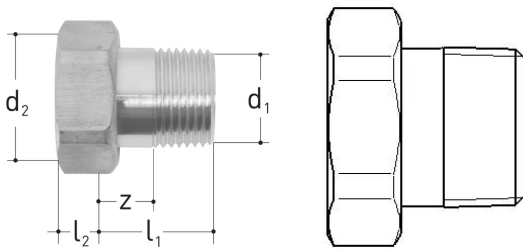

GF JRG Verschraubung mit Aussengewinde DN50

1155737

- Beschreibung: zu 1300-1333, 1350-1363, 2100-2110, 2113, 2130-2140, 2143, 8201.402, 9601.040, 9606.040, 9695.480, 6214-6215
- Material: Messing
- Anschluss: Aussengewinde
- Geliefert mit: Flachdichtung AFM34

Ausschreibungstexte GF JRG Verschraubung mit Aussengewinde

Spezifikation

- Breites Produktspektrum
- Messinggehäuse

Anwendung

Trinkwasserinstallationen

GF JRG Verschraubung mit Aussengewinde DN50

1155737

Product code

Item no EAN	7613263018120
Item no GF	350332201
Item no GTIN	07613263018120
Item no RSK	4893393

Dimension

Höhe der Artikeleinheit	78
Länge der Artikeleinheit	57.5
Gewicht der Artikeleinheit	0,62
Breite der Artikeleinheit	85
Item_UOM	St.

Measurements

Länge (I1)	47
Länge (I2)	11
Z	21

Packaging

Verpackung GTIN PL1	06414900115230
Verpackungshöhe PL1	80
Verpackungslänge PL1	60
Verpackungsmenge PL1	1
Verpackungstyp PL1	Plastic_Bag
Verpackungsvolumen PL1	0,000408
Verpackungsgewicht PL1	0,63
Verpackungsbreite PL1	85