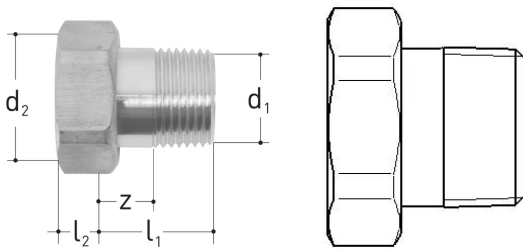

## GF JRG Verschraubung mit Aussengewinde DN20

**1155727**

- Beschreibung: zu 1300-1333, 1350-1363, 2100-2110, 2113, 2130-2140, 2143, 8201.402, 9601.040, 9606.040, 9695.480, 6214-6215
- Material: Messing
- Anschluss: Aussengewinde
- Geliefert mit: Flachdichtung AFM34

### Dimension

Höhe der Artikeleinheit	37
Länge der Artikeleinheit	36
Gewicht der Artikeleinheit	0,1
Breite der Artikeleinheit	41
Item_UOM	St.

### Measurements

Länge (I1)	29
Länge (I2)	7
Z	13