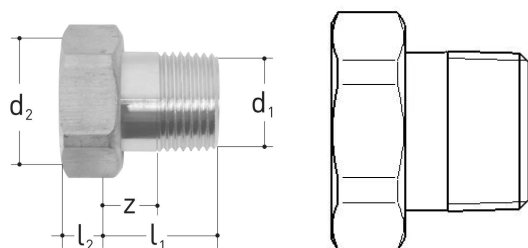

GF JRG Verschraubung mit Aussengewinde DN20

1155727

Product code

Item no EAN	7613263018199
Item no GF	350331801
Item no GTIN	07613263018199
Item no RSK	4893388

Dimension

Höhe der Artikeleinheit	37
Länge der Artikeleinheit	36
Gewicht der Artikeleinheit	0,1
Breite der Artikeleinheit	41
Item_UOM	St.

Measurements

Länge (I1)	29
Länge (I2)	7
Z	13

Packaging

Verpackung GTIN PL1	06414900455589
Verpackung GTIN PL2	06414900455596
Verpackungshöhe PL1	40
Verpackungshöhe PL2	120
Verpackungslänge PL1	40
Verpackungslänge PL2	180
Verpackungsmenge PL1	1
Verpackungsmenge PL2	10
Verpackungstyp PL1	Plastic_Bag
Verpackungstyp PL2	Medium_Box
Verpackungsvolumen PL1	0,000072
Verpackungsband PL2	0,002808