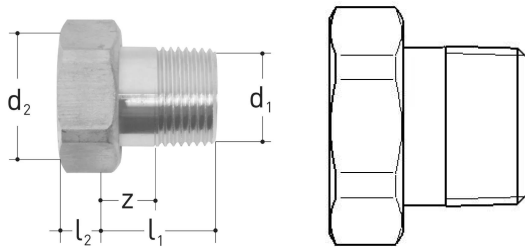

GF JRG Verschraubung mit Aussengewinde DN10

1155723

Beschreibung: für 1300–1333, 1350–1363, 2100–2110, 2113, 2130–2140, 2143, 8201.402, 9601.040, 9603.040, 9606.040, 9695.480

Werkstoff: Messing

Anschluss: Außengewinde

Geliefert mit: Flachdichtung AFM34

No about information

GF JRG Verschraubung mit Aussengewinde DN10

1155723

Product code

Item no EAN	7613263018229
Item no GF	350331601
Item no GTIN	07613263018229
Item no RSK	4893386

Dimension

Höhe der Artikeleinheit	33.7
Länge der Artikeleinheit	30
Gewicht der Artikeleinheit	0,06
Breite der Artikeleinheit	30
Item_UOM	St.

Measurements

Länge (I1)	24
Länge (I2)	6
Z	12

Packaging

Verpackung GTIN PL1	06414900115186
Verpackungshöhe PL1	35
Verpackungslänge PL1	30
Verpackungsmenge PL1	1
Verpackungstyp PL1	Plastic_Bag
Verpackungsvolumen PL1	0,0000315
Verpackungsgewicht PL1	0,062
Verpackungsbreite PL1	30