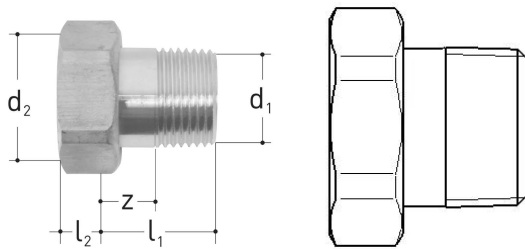

## GF JRG Verschraubung mit Aussengewinde DN10

**1155723**

- Beschreibung: zu 1300-1333, 1350-1363, 2100-2110, 2113, 2130-2140, 2143, 8201.402, 9601.040, 9606.040, 9695.480, 6214-6215
- Material: Messing
- Anschluss: Aussengewinde
- Geliefert mit: Flachdichtung AFM34

### Dimension

Höhe der Artikeleinheit	33.7
Länge der Artikeleinheit	30
Gewicht der Artikeleinheit	0,06
Breite der Artikeleinheit	30
Item_UOM	St.

### Measurements

Länge (I1)	24
Länge (I2)	6
Z	12