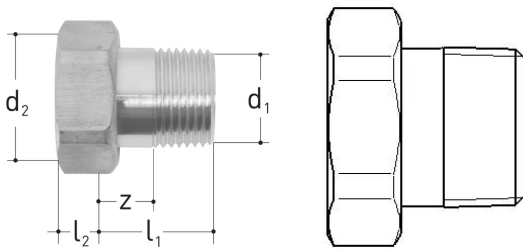

GF JRG Verschraubung mit Aussengewinde DN65

1155722

- Beschreibung: zu 1300-1333, 1350-1363, 2100-2110, 2113, 2130-2140, 2143, 8201.402, 9601.040, 9606.040, 9695.480, 6214-6215
- Material: Messing
- Anschluss: Aussengewinde
- Geliefert mit: Flachdichtung AFM34

Ausschreibungstexte GF JRG Verschraubung mit Aussengewinde

Spezifikation

- Breites Produktspektrum
- Messinggehäuse

Anwendung

Trinkwasserinstallationen

GF JRG Verschraubung mit Aussengewinde DN65

1155722

Product code

Item no EAN	7613263018274
Item no GF	350330901
Item no GTIN	07613263018274
Item no RSK	4893394

Dimension

Höhe der Artikeleinheit	103
Länge der Artikeleinheit	70.5
Gewicht der Artikeleinheit	1,35
Breite der Artikeleinheit	103
Item_UOM	St.

Measurements

Länge (I1)	56
Länge (I2)	15
Z	28

Packaging

Verpackung GTIN PL1	06414900115179
Verpackungshöhe PL1	103
Verpackungslänge PL1	71
Verpackungsmenge PL1	1
Verpackungstyp PL1	Plastic_Bag
Verpackungsvolumen PL1	0,000753239
Verpackungsgewicht PL1	1,352
Verpackungsbreite PL1	103