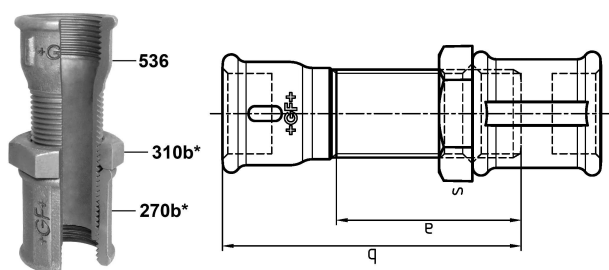

## GF Malleable Fittings Langschraube 537 537 1 1/2 125 G

1154785

- \* Große Fase (Dichtungskammer)

No about information

## GF Malleable Fittings Langschraube 537 537 1 1/2 125 G

1154785

### Dimension

Höhe der Artikeleinheit	62
Länge der Artikeleinheit	69
Gewicht der Artikeleinheit	0,833
Breite der Artikeleinheit	125
Item_UOM	St.

Verpackungsbreite PL4

800