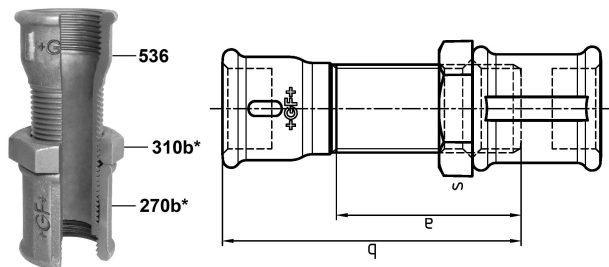

## GF Malleable Fittings Langschraube 537 537 1 1/2 125 G

1154785

- \* Große Fase (Dichtungskammer)

No about information

## GF Malleable Fittings Langschraube 537 537 1 1/2 125 G

1154785

### Dimension

Höhe der Artikeleinheit	62
Länge der Artikeleinheit	69
Gewicht der Artikeleinheit	0,833
Breite der Artikeleinheit	125
Item_UOM	St.

Verpackungsbreite PL4

800