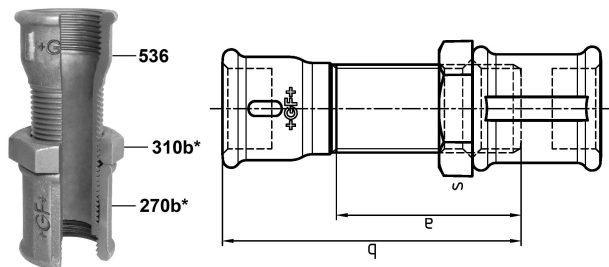

GF Malleable Fittings Langschraube 537 537 1 1/4 116 G

1154784

- * Große Fase (Dichtungskammer)

No about information

GF Malleable Fittings Langschraube 537 537 1 1/4 116 G

1154784

Product code

Item no EAN	7611205456528
Item no GF	770537207
Item no GTIN	07611205456528
Item no RSK	1363793
Item no VVS	004537410

Dimension

Höhe der Artikeleinheit	56
Länge der Artikeleinheit	64
Gewicht der Artikeleinheit	0,7825
Breite der Artikeleinheit	116
Item_UOM	St.

Packaging

Verpackung GTIN PL1	07611205256524
Verpackung GTIN PL4	06414900238977
Verpackungshöhe PL1	200
Verpackungshöhe PL4	729
Verpackungslänge PL1	260
Verpackungslänge PL4	1200
Verpackungsmenge PL1	20
Verpackungsmenge PL4	1080
Verpackungstyp PL1	Base_Box
Verpackungstyp PL4	Pallet
Verpackungsvolumen PL1	0,00988
Verpackungsband PL4	0,69984
Verpackungsgewicht PL1	15,864
Verpackungsgewicht PL4	865,1
Verpackungsbreite PL1	190

Verpackungsbreite PL4

800

Measurements

Wandstärke_s

55

Technische Dokumente (wie Installationsanleitung etc.)

Dokumente herunterladen 

Uponor Corporation