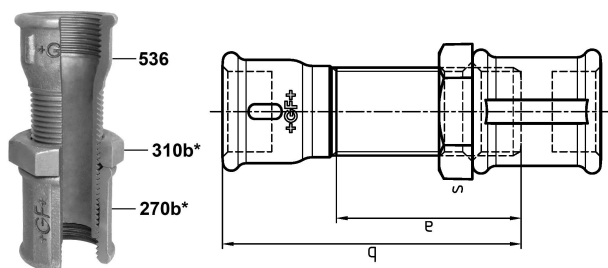

GF Malleable Fittings Langschraube 537 537 1 1/4 116 G

1154784

- * Große Fase (Dichtungskammer)

No about information

GF Malleable Fittings Langschraube 537 537 1 1/4 116 G

1154784

Product code

Item no EAN	7611205456528
Item no GF	770537207
Item no GTIN	07611205456528
Item no RSK	1363793
Item no VVS	004537410

Dimension

Höhe der Artikeleinheit	56
Länge der Artikeleinheit	64
Gewicht der Artikeleinheit	0,7825
Breite der Artikeleinheit	116
Item_UOM	St.

Packaging

Verpackung GTIN PL1	07611205256524
Verpackung GTIN PL4	06414900238977
Verpackungshöhe PL1	200
Verpackungshöhe PL4	729
Verpackungslänge PL1	260
Verpackungslänge PL4	1200
Verpackungsmenge PL1	20
Verpackungsmenge PL4	1080
Verpackungstyp PL1	Base_Box
Verpackungstyp PL4	Pallet
Verpackungsvolumen PL1	0,00988
Verpackungsband PL4	0,69984
Verpackungsgewicht PL1	15,864
Verpackungsgewicht PL4	865,1
Verpackungsbreite PL1	190

Verpackungsbreite PL4

800

Measurements

Wandstärke_s

55

Technische Dokumente (wie Installationsanleitung etc.)

Dokumente herunterladen 

Uponor Corporation