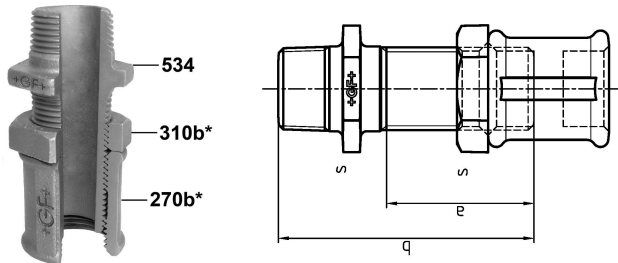

GF Malleable Fittings Langschraube 535 535 1 G

1154774

- * Große Fase (Dichtungskammer)

No about information

GF Malleable Fittings Langschraube 535 535 1 G

1154774

Product code

Item no EAN	7611205456313
Item no GF	770535206
Item no GTIN	07611205456313
Item no RSK	1316358
Item no VVS	004535408

Dimension

Höhe der Artikeleinheit	46
Länge der Artikeleinheit	54
Gewicht der Artikeleinheit	0,5498
Breite der Artikeleinheit	92
Item_UOM	St.

Packaging

Verpackung GTIN PL1	07611205256319
Verpackung GTIN PL4	06414900239073
Verpackungshöhe PL1	200
Verpackungshöhe PL4	729
Verpackungslänge PL1	260
Verpackungslänge PL4	1200
Verpackungsmenge PL1	30
Verpackungsmenge PL4	1620
Verpackungstyp PL1	Base_Box
Verpackungstyp PL4	Pallet
Verpackungsvolumen PL1	0,00988
Verpackungsband PL4	0,69984
Verpackungsgewicht PL1	16,708
Verpackungsgewicht PL4	910,676
Verpackungsbreite PL1	190

Verpackungsbreite PL4

800

Measurements

Wandstärke_s

46

Technische Dokumente (wie Installationsanleitung etc.)

Dokumente herunterladen 

Uponor Corporation