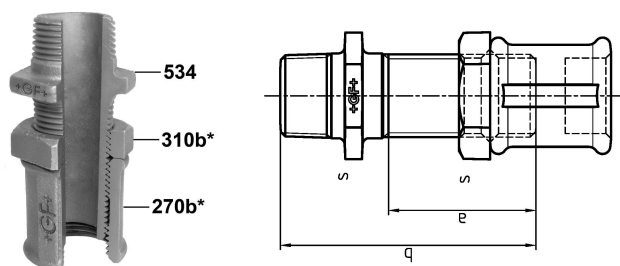

GF Malleable Fittings Langschraube 535 535 1 G

1154774

- * Große Fase (Dichtungskammer)

No about information

GF Malleable Fittings Langschraube 535 535 1 G

1154774

Product code

Item no EAN	7611205456313
Item no GF	770535206
Item no GTIN	07611205456313
Item no RSK	1316358
Item no VVS	004535408

Dimension

Höhe der Artikeleinheit	46
Länge der Artikeleinheit	54
Gewicht der Artikeleinheit	0,5498
Breite der Artikeleinheit	92
Item_UOM	St.

Packaging

Verpackung GTIN PL1	07611205256319
Verpackung GTIN PL4	06414900239073
Verpackungshöhe PL1	200
Verpackungshöhe PL4	729
Verpackungslänge PL1	260
Verpackungslänge PL4	1200
Verpackungsmenge PL1	30
Verpackungsmenge PL4	1620
Verpackungstyp PL1	Base_Box
Verpackungstyp PL4	Pallet
Verpackungsvolumen PL1	0,00988
Verpackungsband PL4	0,69984
Verpackungsgewicht PL1	16,708
Verpackungsgewicht PL4	910,676
Verpackungsbreite PL1	190

Verpackungsbreite PL4

800

Measurements

Wandstärke_s

46

Technische Dokumente (wie Installationsanleitung etc.)

Dokumente herunterladen 

Uponor Corporation