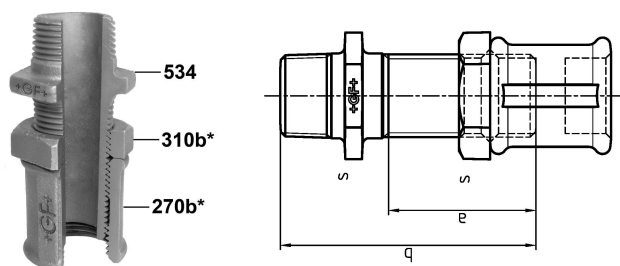

GF Malleable Fittings Langschraube 535 535 3/4 G

1154773

- * Große Fase (Dichtungskammer)

No about information

GF Malleable Fittings Langschraube 535 535 3/4 G

1154773

Product code

Item no EAN	7611205456306
Item no GF	770535205
Item no GTIN	07611205456306
Item no RSK	1316357
Item no VVS	004535406

Dimension

Höhe der Artikeleinheit	38
Länge der Artikeleinheit	42
Gewicht der Artikeleinheit	0,328
Breite der Artikeleinheit	82
Item_UOM	St.

Packaging

Verpackung GTIN PL1	07611205256302
Verpackung GTIN PL4	06414900239080
Verpackungshöhe PL1	200
Verpackungshöhe PL4	534
Verpackungslänge PL1	260
Verpackungslänge PL4	1200
Verpackungsmenge PL1	50
Verpackungsmenge PL4	1800
Verpackungstyp PL1	Base_Box
Verpackungstyp PL4	Pallet
Verpackungsvolumen PL1	0,00988
Verpackungsband PL4	0,51264
Verpackungsgewicht PL1	16,614
Verpackungsgewicht PL4	610,4
Verpackungsbreite PL1	190

Verpackungsbreite PL4

800

Measurements

Wandstärke_s

36

Technische Dokumente (wie Installationsanleitung etc.)

Dokumente herunterladen 

Uponor Corporation