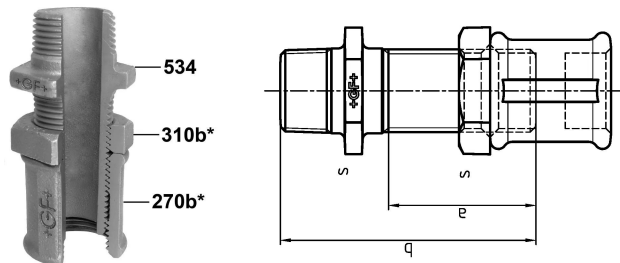

GF Malleable Fittings Langschraube 535 535 3/4 G

1154773

- * Große Fase (Dichtungskammer)

No about information

GF Malleable Fittings Langschraube 535 535 3/4 G

1154773

Product code

Item no EAN	7611205456306
Item no GF	770535205
Item no GTIN	07611205456306
Item no RSK	1316357
Item no VVS	004535406

Dimension

Höhe der Artikeleinheit	38
Länge der Artikeleinheit	42
Gewicht der Artikeleinheit	0,328
Breite der Artikeleinheit	82
Item_UOM	St.

Packaging

Verpackung GTIN PL1	07611205256302
Verpackung GTIN PL4	06414900239080
Verpackungshöhe PL1	200
Verpackungshöhe PL4	534
Verpackungslänge PL1	260
Verpackungslänge PL4	1200
Verpackungsmenge PL1	50
Verpackungsmenge PL4	1800
Verpackungstyp PL1	Base_Box
Verpackungstyp PL4	Pallet
Verpackungsvolumen PL1	0,00988
Verpackungsband PL4	0,51264
Verpackungsgewicht PL1	16,614
Verpackungsgewicht PL4	610,4
Verpackungsbreite PL1	190

Verpackungsbreite PL4

800

Measurements

Wandstärke_s

36

Technische Dokumente (wie Installationsanleitung etc.)

Dokumente herunterladen 

Uponor Corporation