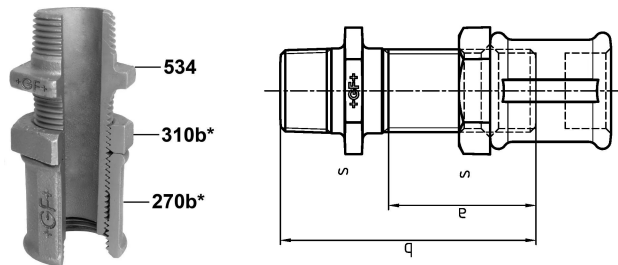

GF Malleable Fittings Langschraube 535 535 1/2 G

1154772

- * Große Fase (Dichtungskammer)

No about information

GF Malleable Fittings Langschraube 535 535 1/2 G

1154772

Product code

Item no EAN	7611205456290
Item no GF	770535204
Item no GTIN	07611205456290
Item no RSK	1316356
Item no VVS	004535404

Dimension

Höhe der Artikeleinheit	32
Länge der Artikeleinheit	37
Gewicht der Artikeleinheit	0,248
Breite der Artikeleinheit	77
Item_UOM	St.

Packaging

Verpackung GTIN PL1	07611205256296
Verpackung GTIN PL4	06414900239097
Verpackungshöhe PL1	200
Verpackungshöhe PL4	729
Verpackungslänge PL1	260
Verpackungslänge PL4	1200
Verpackungsmenge PL1	50
Verpackungsmenge PL4	2700
Verpackungstyp PL1	Base_Box
Verpackungstyp PL4	Pallet
Verpackungsvolumen PL1	0,00988
Verpackungsband PL4	0,69984
Verpackungsgewicht PL1	12,614
Verpackungsgewicht PL4	689,6
Verpackungsbreite PL1	190

Verpackungsbreite PL4

800

Measurements

Wandstärke_s

32

Technische Dokumente (wie Installationsanleitung etc.)

Dokumente herunterladen 

Uponor Corporation