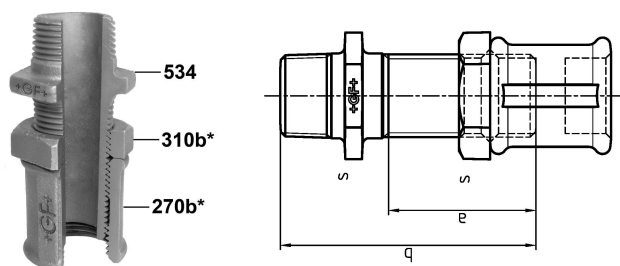

GF Malleable Fittings Langschraube 535 535 1/2 G

1154772

- * Große Fase (Dichtungskammer)

No about information

GF Malleable Fittings Langschraube 535 535 1/2 G

1154772

Product code

Item no EAN	7611205456290
Item no GF	770535204
Item no GTIN	07611205456290
Item no RSK	1316356
Item no VVS	004535404

Dimension

Höhe der Artikeleinheit	32
Länge der Artikeleinheit	37
Gewicht der Artikeleinheit	0,248
Breite der Artikeleinheit	77
Item_UOM	St.

Packaging

Verpackung GTIN PL1	07611205256296
Verpackung GTIN PL4	06414900239097
Verpackungshöhe PL1	200
Verpackungshöhe PL4	729
Verpackungslänge PL1	260
Verpackungslänge PL4	1200
Verpackungsmenge PL1	50
Verpackungsmenge PL4	2700
Verpackungstyp PL1	Base_Box
Verpackungstyp PL4	Pallet
Verpackungsvolumen PL1	0,00988
Verpackungsband PL4	0,69984
Verpackungsgewicht PL1	12,614
Verpackungsgewicht PL4	689,6
Verpackungsbreite PL1	190

Verpackungsbreite PL4

800

Measurements

Wandstärke_s

32

Technische Dokumente (wie Installationsanleitung etc.)

Dokumente herunterladen 

Uponor Corporation