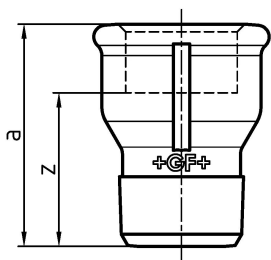

GF Malleable Fittings Muffe 529 A 529a 1 1/2 B

1154759

- ST ... diese Fittings sind aus Stahl (verzinkt = galvanisch beschichtet) und nicht für Trinkwasserinstallationen geeignet. Die Stahlteile sind sechseckig und nicht gebördelt.

No about information

GF Malleable Fittings Muffe 529 A 529a 1 1/2 B

1154759

Product code

Item no EAN	7611205353469
Item no GF	770529108
Item no GTIN	07611205353469
Item no RSK	1363780

Dimension

Höhe der Artikeleinheit	62
Länge der Artikeleinheit	62
Gewicht der Artikeleinheit	0,309
Breite der Artikeleinheit	63
Item_UOM	St.

Packaging

Verpackung GTIN PL1	07611205153465
Verpackung GTIN PL4	06414900071765
Verpackungshöhe PL1	200
Verpackungshöhe PL4	729
Verpackungslänge PL1	260
Verpackungslänge PL4	1200
Verpackungsmenge PL1	35
Verpackungsmenge PL4	1890
Verpackungstyp PL1	Base_Box
Verpackungstyp PL4	Pallet
Verpackungsvolumen PL1	0,00988
Verpackungsband PL4	0,69984
Verpackungsgewicht PL1	11,029
Verpackungsgewicht PL4	604,01
Verpackungsbreite PL1	190
Verpackungsbreite PL4	800