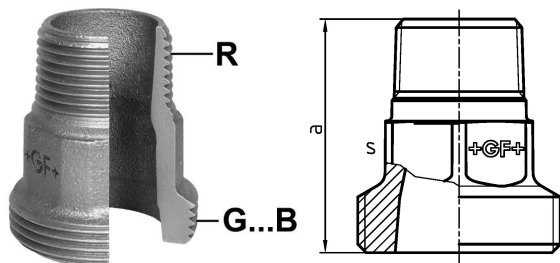

GF Malleable Fittings 376 - Einschraubteil, flach dichtend, verzinkt 1/2

1154629

- * Wird in der Regel nicht als separates Teil geliefert.

- ** Version

No about information

GF Malleable Fittings 376 - Einschraubteil, flach dichtend, verzinkt 1/2

1154629

Measurements

Zylindrisches_Gewinde_G	1
Male_thread_R	1/2
Wandstärke_s	26
Z Measurement a	43,0
Z Measurement a	43,0
Z-MESSUNG S	26

Product code

Item no EAN	7611205445515
Item no GF	770376205
Item no GTIN	07611205445515
Item no RSK	1261084
Item no VVS	004376404

Dimension

Höhe der Artikeleinheit	34
Länge der Artikeleinheit	34
Gewicht der Artikeleinheit	0,094
Breite der Artikeleinheit	43
Item_UOM	St.

Packaging

Verpackung GTIN PL1	07611205245511
Verpackung GTIN PL4	06414900239844
Verpackungshöhe PL1	200
Verpackungshöhe PL4	729
Verpackungslänge PL1	260
Verpackungslänge PL4	1200
Verpackungsmenge PL1	150
Verpackungsmenge PL4	8100