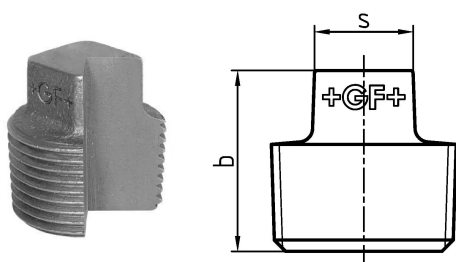

## GF Malleable Fittings Stopfen eben 291 A 291a 1 1/4 G

1154163

No about information

## GF Malleable Fittings Stopfen eben 291 A 291a 1 1/4 G

1154163

### Dimension

Höhe der Artikeleinheit	43
Länge der Artikeleinheit	43
Gewicht der Artikeleinheit	0,257
Breite der Artikeleinheit	36
Item_UOM	St.

Verpackungsbreite PL4

800