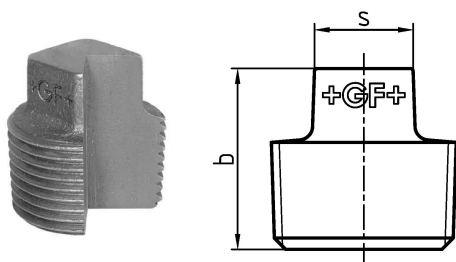

## GF Malleable Fittings Stopfen eben 291 A 291a 1 1/4 G

1154163

No about information

## GF Malleable Fittings Stopfen eben 291 A 291a 1 1/4 G

1154163

### Dimension

Höhe der Artikeleinheit	43
Länge der Artikeleinheit	43
Gewicht der Artikeleinheit	0,257
Breite der Artikeleinheit	36
Item_UOM	St.

Verpackungsbreite PL4

800